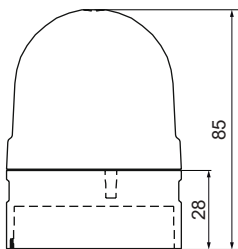

Doble efecto luminoso, seleccionable mediante conector:

- TwiinLIGHT: Luz fija / intermitente de LED
- TwiinFLASH: Luz doble flash / flash EVS de LED

Sonido continuo y/o intermitente seleccionable

Extensa variedad de accesorios para la más amplia necesidad de instalación

Alto grado de protección IP66

VERSIÓN TwiinLIGHT

CÓDIGO	TENSIÓN V	CORRIENTE mA
460 □ 10 74	12 c.c.a.	≤ 120
460 □ 10 75	24 c.c.a.	≤ 115
460 □ 10 60	115-230 c.a.	≤ 75

▲ Apliquen el código de color: **1** **2** **3** **4** **5**

VERSIÓN TwiinFLASH

CÓDIGO	TENSIÓN V	CORRIENTE mA
460 □ 20 74	12 c.c.a.	≤ 100
460 □ 20 75	24 c.c.a.	≤ 115
460 □ 20 60	115-230 c.a.	≤ 75

▲ Apliquen el código de color: **1** **2** **3** **4** **5**

Dimensiones:

(Altura x Diámetro): 85 mm x 62 mm

Construcción: Base: PC-ABS gris de alto impacto

Tulipa: Policarbonato translúcido

Terminales: Regleta de conexión CAGE CLAMP® de hasta 1,5 mm²

Fijación: Base / mual / tubo - mediante accesorios