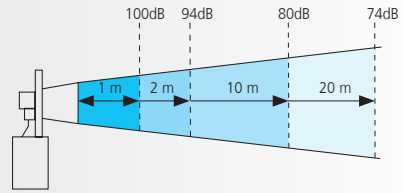

Variación teórica de la intensidad sonora respecto a la distancia del emisor (dB)

Es importante recordar que una Señal Acústica reduce en 6 dB su percepción sonora con el doble de la distancia

Ejemplo: 100 dB a 1 metro, significa 94 dB a 2 metros.
94 dB a 2 metros, significa 80 dB a 10 metros.

DISTANCIA EN METROS