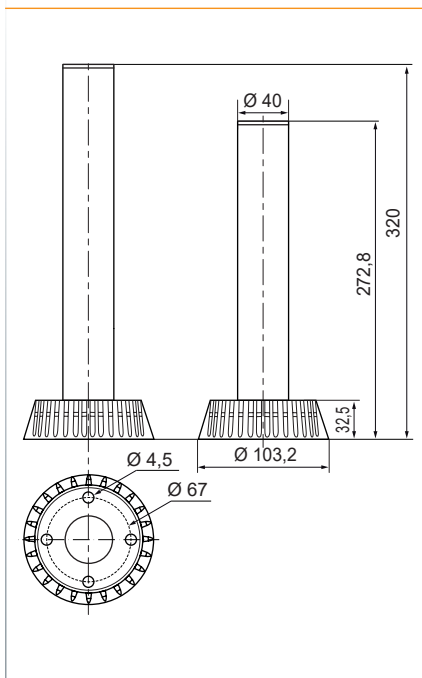

Diagramas técnicos

656 ClearSIGN