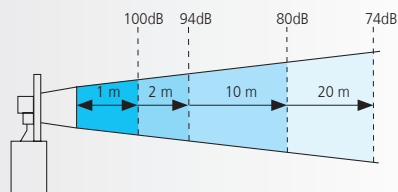

Señalización MÚLTIPLE

Variación teórica de la intensidad sonora respecto a la distancia del emisor (dB)

Es importante recordar que una Señal Acústica reduce en 6 dB su percepción sonora con el doble de la distancia

Ejemplo: 100 dB a 1 metro, significa 94 dB a 2 metros.
94 dB a 2 metros, significa 80 dB a 10 metros.