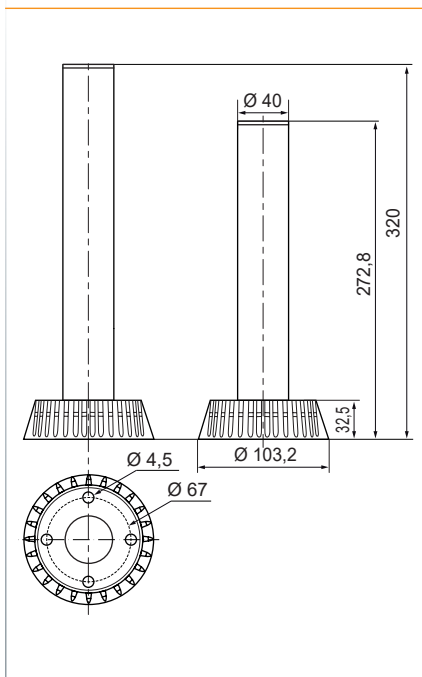

Diagramas técnicos

656 ClearSIGN