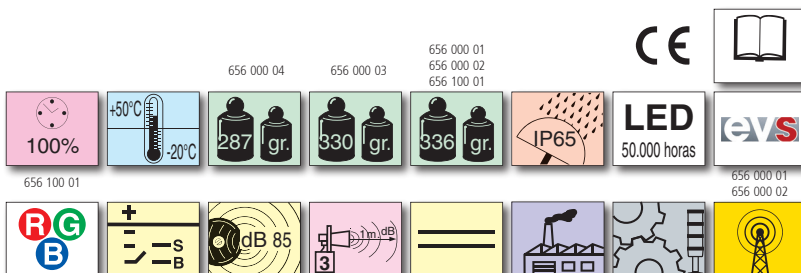

Accesorios

Soporte mural	975 656 01