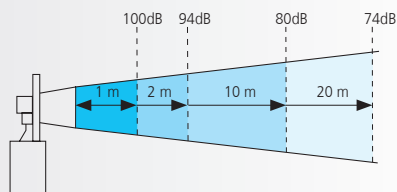

Variación teórica de la intensidad sonora respecto a la distancia del emisor (dB)

Es importante recordar que una Señal Acústica reduce en 6 dB su percepción sonora con el doble de la distancia

Ejemplo: 100 dB a 1 metro, significa 94 dB a 2 metros.
94 dB a 2 metros, significa 80 dB a 10 metros.