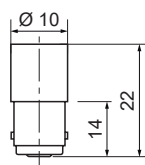

### Bombilla LED BA9S

Bombilla UNIVERSAL de LEDs casquillo BA9S

Larga vida

Bajo consumo

Visibilidad frontal

CÓDIGO	TENSIÓN V	CORRIENTE mA	CONSUMO W
FC101100 <input type="checkbox"/>	24V c.c.a.	14	0,5
FC101501 <input type="checkbox"/>	48-230 c.a.	<4	<1

#### Atención

Bombilla apta también para: PR22

Dimensiones: (Altura x Diámetro): 22 mm x 10 mm

Construcción: Base: metálica