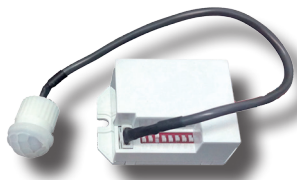

Detectores de movimiento

DM 180-360 MTE

Detector de movimiento empotrable mini 230V c.a.

- Detector infrarrojo pasivo. Encendido / apagado automático del alumbrado en zonas de tránsito
- Sensor crepuscular para evitar el encendido de las luces de día.
- Potencia máx. de conmutación de las luces
 - 800W (lámpara incandescente)
 - 200W (lámpara bajo consumo / LED)
- Distancia máx. de detección: 6 metros de radio a 1,8-2,5 metros de altura
- Cobertura: 180° (instalación mural) / 360° (instalación techo)
- Tiempo ajustable: 5 seg., 30 seg., 1 min., 3 min., 5 min., 8 min.
- Grado de protección: IP20
- Dimensiones: 45 mm x 35 mm x 25 mm (distancia entre agujeros 50 mm) / agujero 18mm
- Contenedor ABS