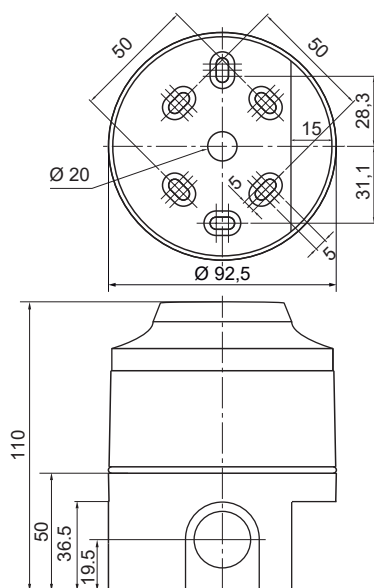

Normativa EN54-3

Dimensiones: (Altura x Diámetro): 110 mm x 92,5 mm
 Construcción: Base: ABS
 Tulipa: Policarbonato translúcido
 Contenedor: Troquelado para un fácil montaje de prensaestopas
 Terminal: Regleta (entrada / salida)
 Sección cable: de 0,5 a 2,5 mm²
 Salida de sonido: Frontal
 Base para entrada tubo (incluida)

NOTA:

Es posible su funcionamiento a 230V c.a. a través de una fuente de alimentación:

Modelo: AL-2405
 código: **FCAL2405**

Entrada: 230V c.a. / 200 mA
 Salida: 24V c.c. / 500 mA

Accesorios

Prensaestopa M 20 x 1,5 mm