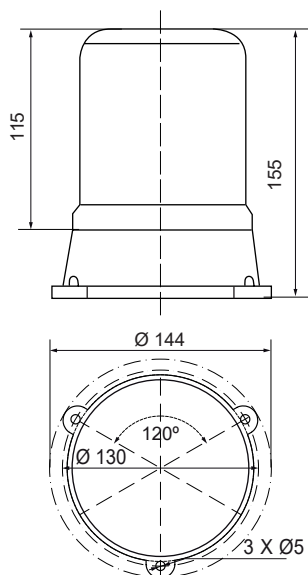

### GIROLAMP P LED

Luz rotativa LED

Duración superior a 30.000 horas

Luz rotativa con bombilla de LED  
Alta luminosidad  
Bajo consumo  
Tamaño reducido  
Aplicación interior / exterior IP55

CÓDIGO	TENSIÓN V	FRECUENCIA Hz	CORRIENTE mA	POTENCIA LAMP. W	ROTACIÓN ±5 r.p.m.
FC5407210 <input type="checkbox"/>	24 c.c.	-	105	2,5	180
FC5409850 <input type="checkbox"/>	230 c.a.	50 / 60	14	3,3	120

▲ Apliquen el código de color: 0 1 2 3 4 5

Dimensiones: (Altura x Diámetro): 155 mm x 130 mm  
Construcción: Base: ABS negro  
Tulipa: Policarbonato translúcido  
Fijación: Base

Versión 24cc-BA15s  
Versión 230ca-E14