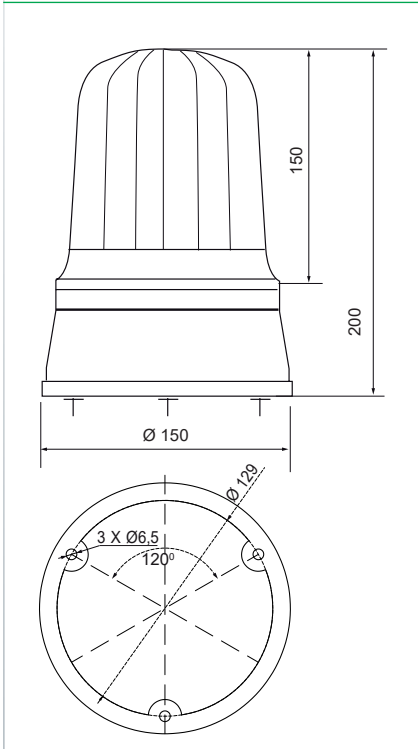

Diagramas técnicos

MAXILAMP 150 MF
MAXILAMP 150 MF PRO
MAXILAMP 150 FIXO
MAXILAMP 150 FIXO LED
MAXILAMP 150 LARGA VIDA
MAXILAMP 150 FIXO LED HL
MAXILAMP 150 N
MAXILAMP 150 N LED
MAXILAMP 150 N LED HL
MAXILAMP 150 FHL MT
LAMP 150 FH STROBO
GIROLAMP S
GIROLAMP S LED

FCSM165227