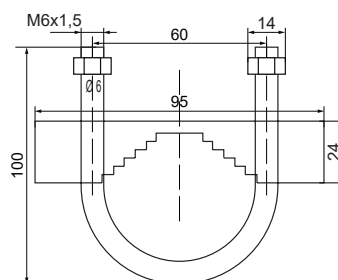

Diagramas técnicos

MAXILAMP 150 MF
MAXILAMP 150 MF PRO
MAXILAMP 150 FIXO
MAXILAMP 150 FIXO LED
MAXILAMP 150 LARGA VIDA
MAXILAMP 150 FIXO LED HL
MAXILAMP 150 N
MAXILAMP 150 N LED
MAXILAMP 150 N LED HL
MAXILAMP 150 FHL MT
LAMP 150 FH STROBO
GIROLAMP S
GIROLAMP S LED

FCGAR6