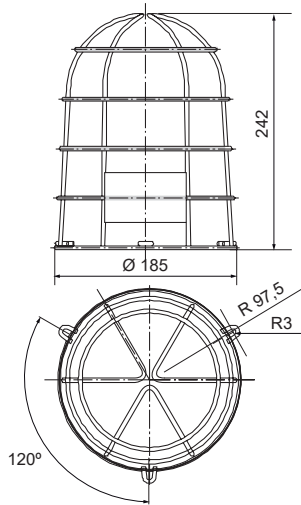

JP150

SM150