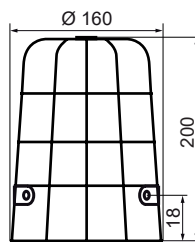

Diagramas técnicos

MAXILAMP 150 MF
MAXILAMP 150 MF PRO
MAXILAMP 150 FIXO
MAXILAMP 150 FIXO LED
MAXILAMP 150 LARGA VIDA
MAXILAMP 150 FIXO LED HL
MAXILAMP 150 N
MAXILAMP 150 N LED
MAXILAMP 150 N LED HL
MAXILAMP 150 FHL MT
LAMP 150 FH STROBO
GIROLAMP S
GIROLAMP S LED