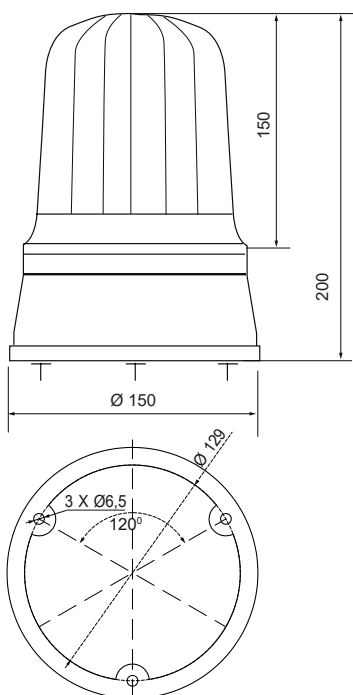

Serie 150

Duración superior a 50.000 horas

MAXILAMP 150 MF PRO

Luz multifunción de LED