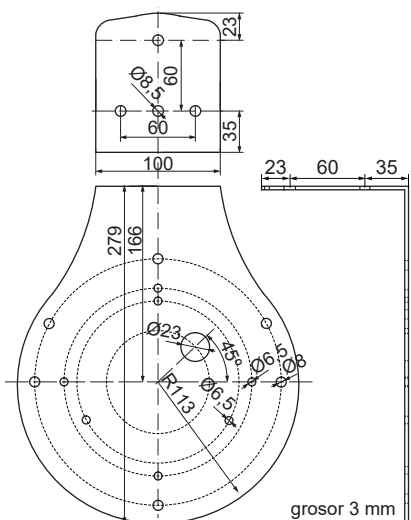

FCSM165227