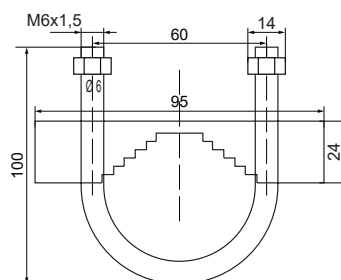

Diagramas técnicos

MAXILAMP 150 MF
MAXILAMP 150 MF PRO
MAXILAMP 150 FIXO LED
MAXILAMP 150 LARGA VIDA
MAXILAMP 150 FIXO LED HL
MAXILAMP 150 N LED
MAXILAMP 150 N LED HL
MAXILAMP 150 FHL
GIROLAMP S LED
MAXILAMP 150 FHL MT

FCGAR6