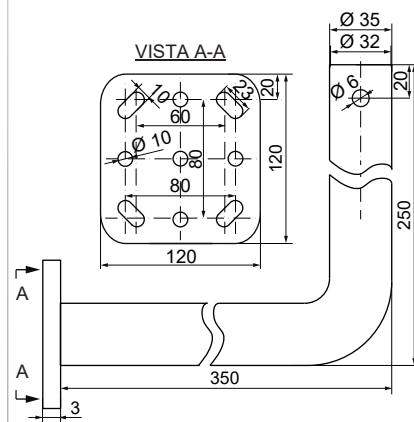

Diagramas técnicos

MAXILAMP 150 MF
MAXILAMP 150 MF PRO
MAXILAMP 150 FIXO LED
MAXILAMP 150 LARGA VIDA
MAXILAMP 150 FIXO LED HL
MAXILAMP 150 N LED
MAXILAMP 150 N LED HL
MAXILAMP 150 FHL
GIROLAMP S LED
MAXILAMP 150 FHL MT

FCMAST1