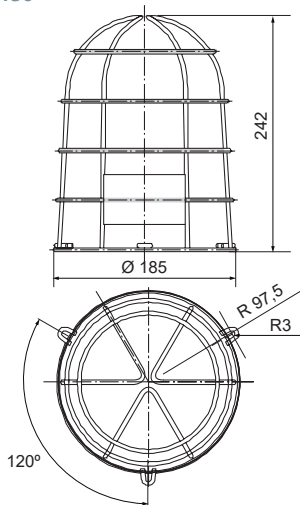

FCJP150

FCSM150