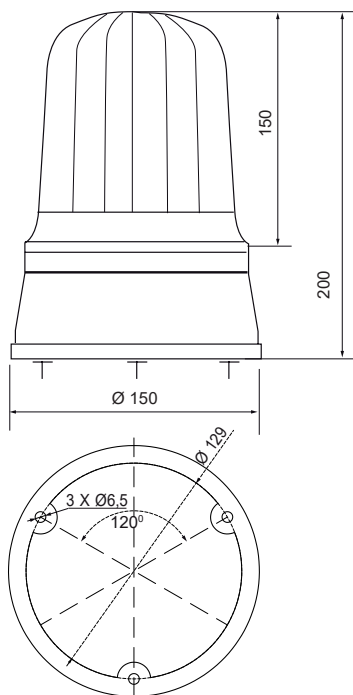

Diagramas técnicos

MAXILAMP 150 MF
MAXILAMP 150 MF PRO
MAXILAMP 150 FIXO LED
MAXILAMP 150 LARGA VIDA
MAXILAMP 150 FIXO LED HL
MAXILAMP 150 N LED
MAXILAMP 150 N LED HL
MAXILAMP 150 FHL
GIROLAMP S LED
MAXILAMP 150 FHL MT