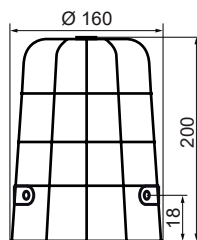

Diagramas técnicos

MAXILAMP 150 MF
MAXILAMP 150 MF PRO
MAXILAMP 150 FIXO LED
MAXILAMP 150 LARGA VIDA
MAXILAMP 150 FIXO LED HL
MAXILAMP 150 N LED
MAXILAMP 150 N LED HL
MAXILAMP 150 FHL
GIROLAMP S LED
MAXILAMP 150 FHL MT