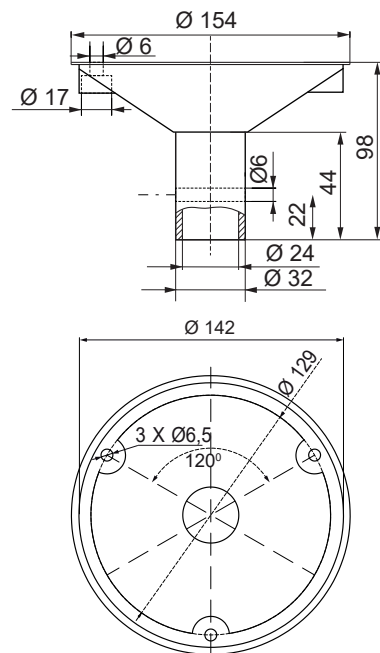

P5934

FCSMM