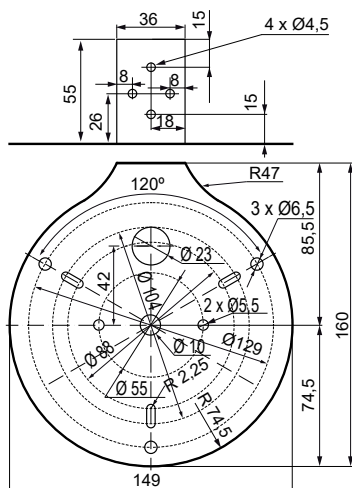

Diagramas técnicos

MAXILAMP 150 MF
MAXILAMP 150 MF PRO
MAXILAMP 150 FIXO LED
MAXILAMP 150 LARGA VIDA
MAXILAMP 150 FIXO LED HL
MAXILAMP 150 N LED
MAXILAMP 150 N LED HL
MAXILAMP 150 FHL
GIROLAMP S LED
MAXILAMP 150 FHL MT

P5200