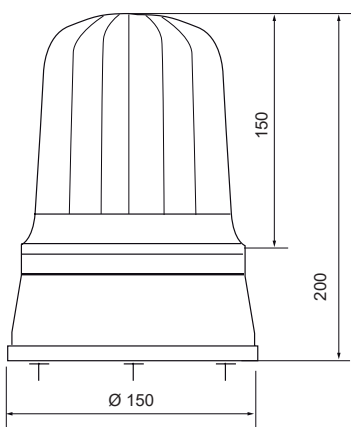

¡ATENCIÓN!

No fijar la vista sobre la luz, una exposición prolongada puede causar deslumbramiento temporal.