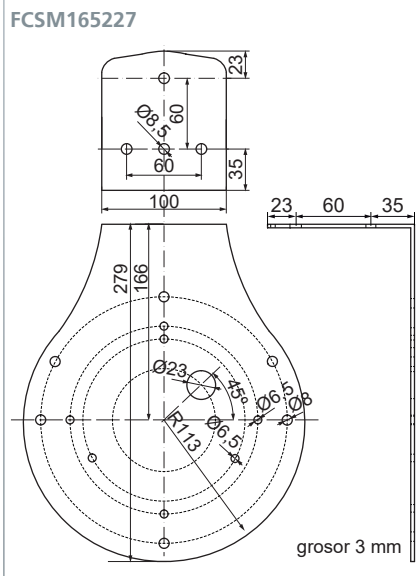

▲ Apliquen el código de color (leds): 1 2 4

Dimensiones: (Altura x Diámetro): 200 mm x 150 mm

Construcción: Base: ABS negro
Tulipa: Policarbonato translúcido

Fijación: Base
Mural / tubo (mediante accesorios)

Diagramas técnicos

MAXILAMP 150 MF
 MAXILAMP 150 MF PRO
 MAXILAMP 150 FIXO
 MAXILAMP 150 FIXO LED
 MAXILAMP 150 LARGA VIDA
 MAXILAMP 150 FIXO LED HL
 MAXILAMP 150 N
 MAXILAMP 150 N LED
 MAXILAMP 150 N LED HL
 MAXILAMP 150 FHL MT
 LAMP 150 FH STROBO
 GIROLAMP S
 GIROLAMP S LED