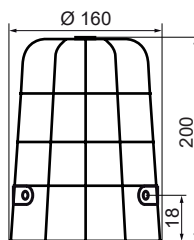

Diagramas técnicos

MAXILAMP 150 MF
MAXILAMP 150 MF PRO
MAXILAMP 150 FIXO
MAXILAMP 150 FIXO LED
MAXILAMP 150 LARGA VIDA
MAXILAMP 150 FIXO LED HL
MAXILAMP 150 N
MAXILAMP 150 N LED
MAXILAMP 150 N LED HL
MAXILAMP 150 FHL MT
LAMP 150 FH STROBO
GIROLAMP S
GIROLAMP S LED