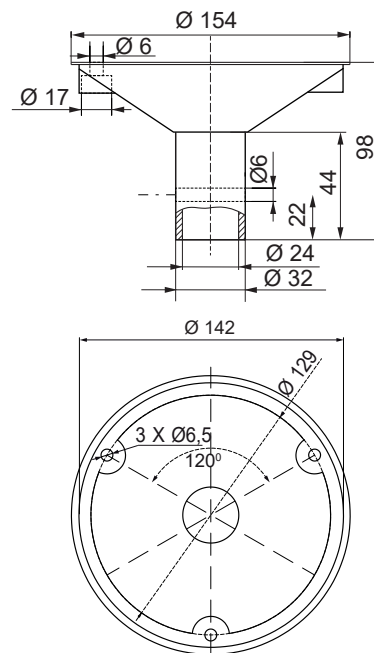

Diagramas técnicos

MAXILAMP 150 MF
MAXILAMP 150 MF PRO
MAXILAMP 150 FIXO
MAXILAMP 150 FIXO LED
MAXILAMP 150 LARGA VIDA
MAXILAMP 150 FIXO LED HL
MAXILAMP 150 N
MAXILAMP 150 N LED
MAXILAMP 150 N LED HL
MAXILAMP 150 FHL MT
LAMP 150 FH STROBO
GIROLAMP S
GIROLAMP S LED

P5934

FCSM