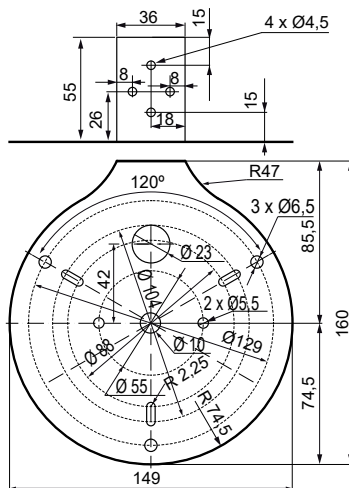

FCSM150

P5200