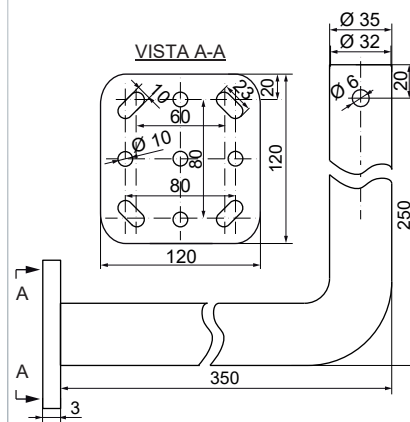

FCSM

FCMAST1