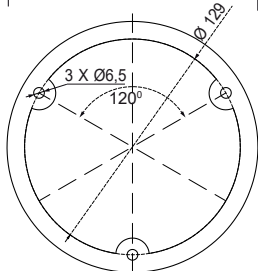

¡ATENCIÓN!

No fijar la vista sobre la luz, una exposición prolongada puede causar deslumbramiento temporal.