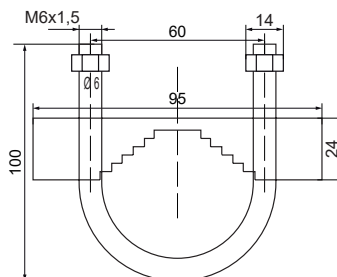

Diagramas técnicos

MAXILAMP 150 MF
MAXILAMP 150 MF PRO
MAXILAMP 150 FIXO
MAXILAMP 150 FIXO LED
MAXILAMP 150 LARGA VIDA
MAXILAMP 150 FIXO LED HL
MAXILAMP 150 N
MAXILAMP 150 N LED
MAXILAMP 150 N LED HL
MAXILAMP 150 FHL MT
LAMP 150 FH STROBO
GIROLAMP S
GIROLAMP S LED

FCGAR6