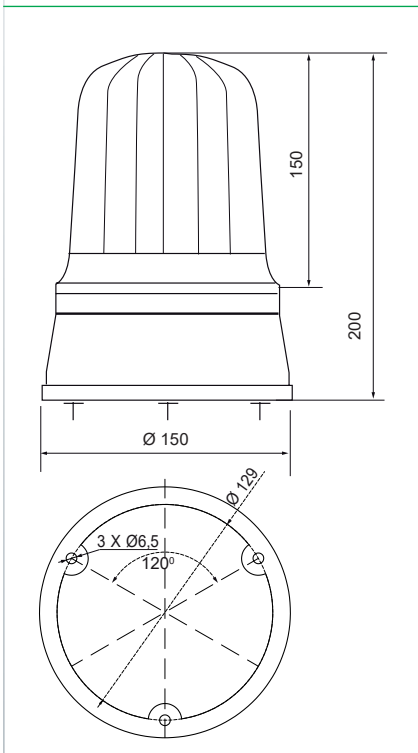

Diagramas técnicos

MAXILAMP 150 MF
MAXILAMP 150 MF PRO
MAXILAMP 150 FIXO
MAXILAMP 150 FIXO LED
MAXILAMP 150 LARGA VIDA
MAXILAMP 150 FIXO LED HL
MAXILAMP 150 N
MAXILAMP 150 N LED
MAXILAMP 150 N LED HL
MAXILAMP 150 FHL MT
LAMP 150 FH STROBO
GIROLAMP S
GIROLAMP S LED