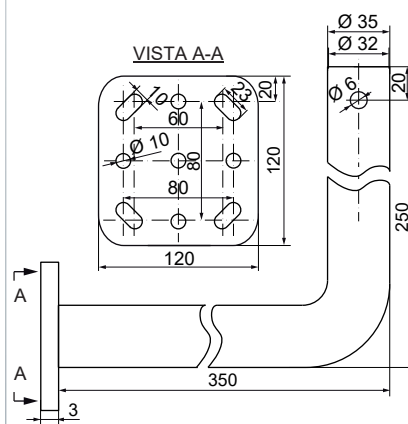

Diagramas técnicos

MAXILAMP 150 MF
MAXILAMP 150 MF PRO
MAXILAMP 150 FIXO LED
MAXILAMP 150 LARGA VIDA
MAXILAMP 150 FIXO LED HL
MAXILAMP 150 N LED
MAXILAMP 150 N LED HL
MAXILAMP 150 FHL
GIROLAMP S LED
MAXILAMP 150 FHL MT

FCMAST1