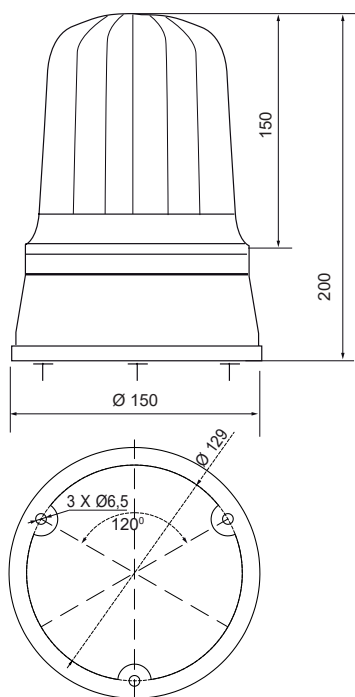

▲ Apliquen el código de color: 0 1 2 3 4 5

Dimensiones: (Altura x Diámetro): 200 mm x 150 mm

Construcción: Base: ABS negro

Tulipa: Policarbonato translúcido

Fijación: Base

Mural / tubo (mediante accesorios)