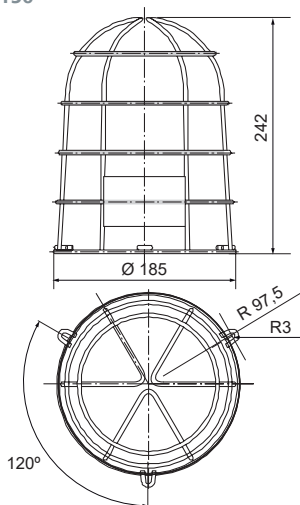

FCJP150

FCSM150