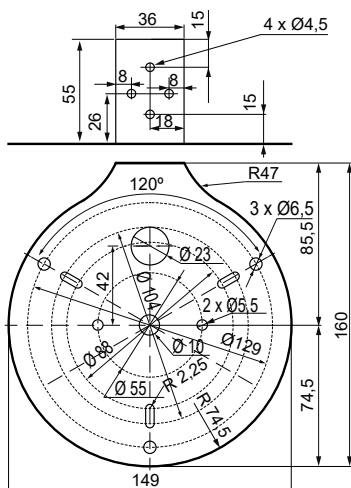

Diagramas técnicos

MAXILAMP 150 MF
MAXILAMP 150 MF PRO
MAXILAMP 150 FIXO LED
MAXILAMP 150 LARGA VIDA
MAXILAMP 150 FIXO LED HL
MAXILAMP 150 N LED
MAXILAMP 150 N LED HL
MAXILAMP 150 FHL
GIROLAMP S LED
MAXILAMP 150 FHL MT

P5200