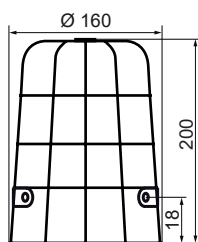

Diagramas técnicos

MAXILAMP 150 MF
MAXILAMP 150 MF PRO
MAXILAMP 150 FIXO LED
MAXILAMP 150 LARGA VIDA
MAXILAMP 150 FIXO LED HL
MAXILAMP 150 N LED
MAXILAMP 150 N LED HL
MAXILAMP 150 FHL
GIROLAMP S LED
MAXILAMP 150 FHL MT