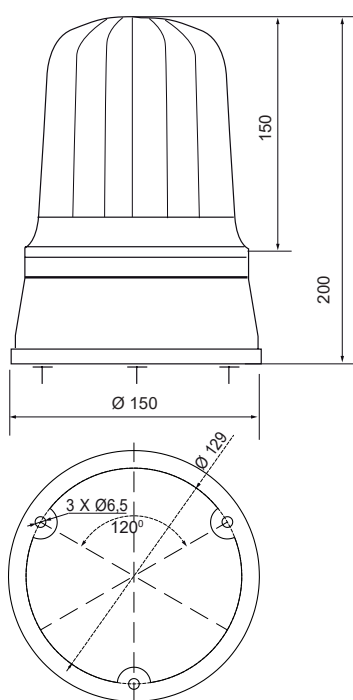

Diagramas técnicos

MAXILAMP 150 MF
MAXILAMP 150 MF PRO
MAXILAMP 150 FIXO LED
MAXILAMP 150 LARGA VIDA
MAXILAMP 150 FIXO LED HL
MAXILAMP 150 N LED
MAXILAMP 150 N LED HL
MAXILAMP 150 FHL
GIROLAMP S LED
MAXILAMP 150 FHL MT