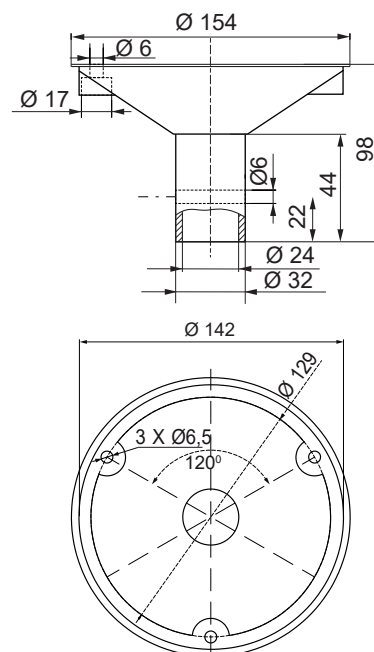

P5934

FCSMM