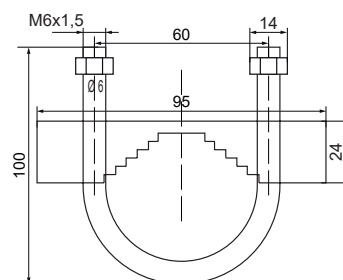

Diagramas técnicos

MAXILAMP 150 MF
MAXILAMP 150 MF PRO
MAXILAMP 150 FIXO LED
MAXILAMP 150 LARGA VIDA
MAXILAMP 150 FIXO LED HL
MAXILAMP 150 N LED
MAXILAMP 150 N LED HL
MAXILAMP 150 FHL
GIROLAMP S LED
MAXILAMP 150 FHL MT

FCGAR6