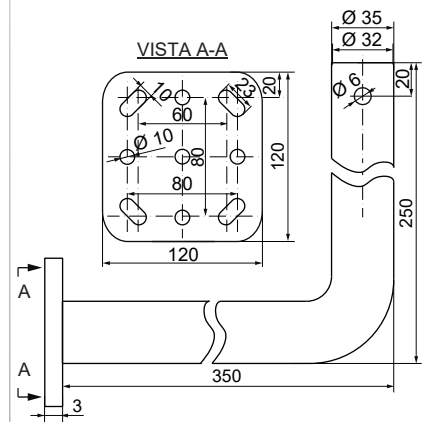

Diagramas técnicos

MAXILAMP 150 MF
MAXILAMP 150 MF PRO
MAXILAMP 150 FIXO
MAXILAMP 150 FIXO LED
MAXILAMP 150 LARGA VIDA
MAXILAMP 150 FIXO LED HL
MAXILAMP 150 N
MAXILAMP 150 N LED
MAXILAMP 150 N LED HL
MAXILAMP 150 FHL MT
LAMP 150 FH STROBO
GIROLAMP S
GIROLAMP S LED

FCMAST1