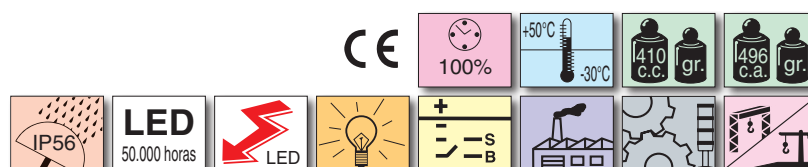

CÓDIGO	TENSIÓN V	CONSUMO CORRIENTE NOMINAL	CONSUMO CORRIENTE MÁX. mA	FRECUENCIA Hz
FC150MFCC □	12/24 c.c.a.	según modo	130 (12V) / 450 (24V)	50 / 60
FC150MFCA □	115 - 230 c.a.	según modo	42	50 / 60

▲ Apliquen el código de color: 0 1 2 3 4 5

Dimensiones: (Altura x Diámetro): 200 mm x 150 mm

Construcción: Base: ABS negro

Tulipa: Policarbonato translúcido

Fijación: Base

Mural / tubo (mediante accesorios)

Diagramas técnicos

MAXILAMP 150 MF
 MAXILAMP 150 MF PRO
 MAXILAMP 150 FIXO
 MAXILAMP 150 FIXO LED
 MAXILAMP 150 LARGA VIDA
 MAXILAMP 150 FIXO LED HL
 MAXILAMP 150 N
 MAXILAMP 150 N LED
 MAXILAMP 150 N LED HL
 MAXILAMP 150 FHL MT
 LAMP 150 FH STROBO
 GIROLAMP S
 GIROLAMP S LED