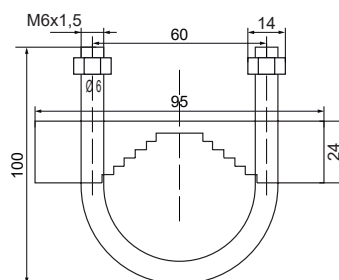

Diagramas técnicos

MAXILAMP 150 MF
MAXILAMP 150 MF PRO
MAXILAMP 150 FIXO
MAXILAMP 150 FIXO LED
MAXILAMP 150 LARGA VIDA
MAXILAMP 150 FIXO LED HL
MAXILAMP 150 N
MAXILAMP 150 N LED
MAXILAMP 150 N LED HL
MAXILAMP 150 FHL MT
LAMP 150 FH STROBO
GIROLAMP S
GIROLAMP S LED

FCGAR6