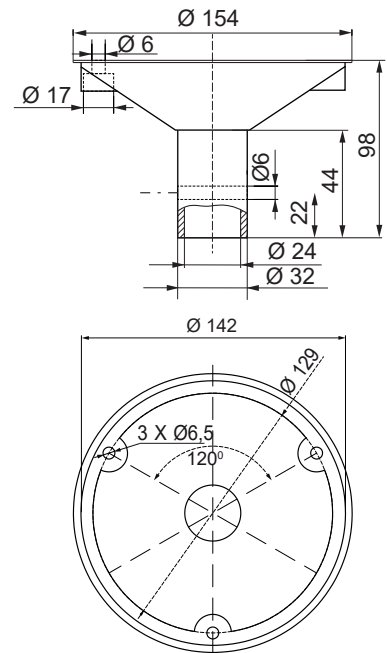

Diagramas técnicos

MAXILAMP 150 MF
MAXILAMP 150 MF PRO
MAXILAMP 150 FIXO
MAXILAMP 150 FIXO LED
MAXILAMP 150 LARGA VIDA
MAXILAMP 150 FIXO LED HL
MAXILAMP 150 N
MAXILAMP 150 N LED
MAXILAMP 150 N LED HL
MAXILAMP 150 FHL MT
LAMP 150 FH STROBO
GIROLAMP S
GIROLAMP S LED

5934

FCSMM