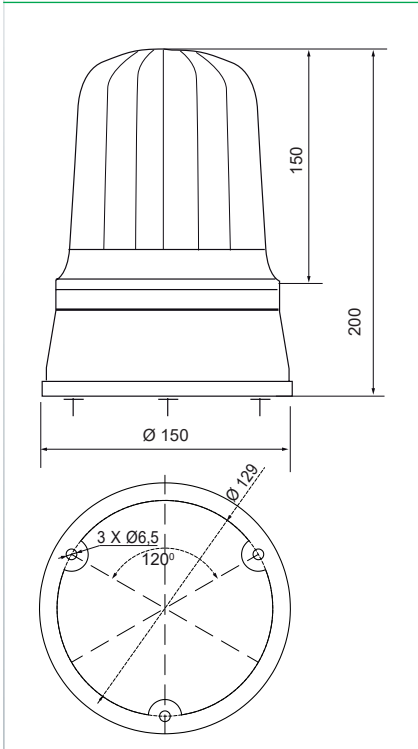

Dimensiones: (Altura x Diámetro): 200 mm x 150 mm

Construcción: Base: ABS negro

Tulipa: Policarbonato translúcido

Fijación: Base

Mural / tubo (mediante accesorios)

Diagramas técnicos

MAXILAMP 150 MF
 MAXILAMP 150 MF PRO
 MAXILAMP 150 FIXO
 MAXILAMP 150 FIXO LED
 MAXILAMP 150 LARGA VIDA
 MAXILAMP 150 FIXO LED HL
 MAXILAMP 150 N
 MAXILAMP 150 N LED
 MAXILAMP 150 N LED HL
 MAXILAMP 150 FHL MT
 LAMP 150 FH STROBO
 GIROLAMP S
 GIROLAMP S LED