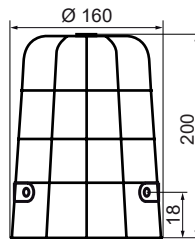

Diagramas técnicos

MAXILAMP 150 MF
MAXILAMP 150 MF PRO
MAXILAMP 150 FIXO
MAXILAMP 150 FIXO LED
MAXILAMP 150 LARGA VIDA
MAXILAMP 150 FIXO LED HL
MAXILAMP 150 N
MAXILAMP 150 N LED
MAXILAMP 150 N LED HL
MAXILAMP 150 FHL MT
LAMP 150 FH STROBO
GIROLAMP S
GIROLAMP S LED