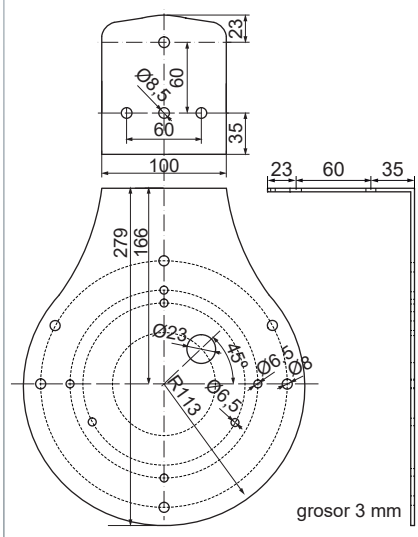

Diagramas técnicos

MAXILAMP 150 MF
MAXILAMP 150 MF PRO
MAXILAMP 150 FIXO
MAXILAMP 150 FIXO LED
MAXILAMP 150 LARGA VIDA
MAXILAMP 150 FIXO LED HL
MAXILAMP 150 N
MAXILAMP 150 N LED
MAXILAMP 150 N LED HL
MAXILAMP 150 FHL MT
LAMP 150 FH STROBO
GIROLAMP S
GIROLAMP S LED