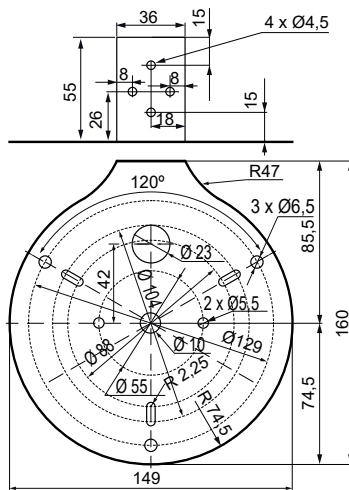

Diagramas técnicos

MAXILAMP 150 MF
MAXILAMP 150 MF PRO
MAXILAMP 150 FIXO
MAXILAMP 150 FIXO LED
MAXILAMP 150 LARGA VIDA
MAXILAMP 150 FIXO LED HL
MAXILAMP 150 N
MAXILAMP 150 N LED
MAXILAMP 150 N LED HL
MAXILAMP 150 FHL MT
LAMP 150 FH STROBO
GIROLAMP S
GIROLAMP S LED

5200