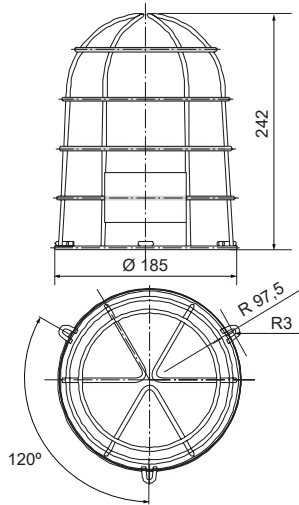

JP150

SM150