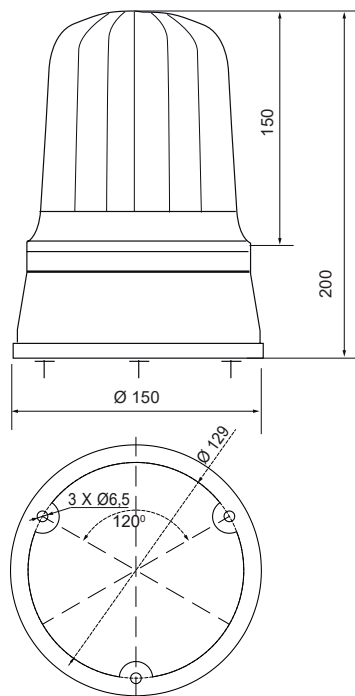

▲ Apliquen el código de color: 0 1 2 3 4 5

Dimensiones: (Altura x Diámetro): 200 mm x 150 mm

Construcción: Base: ABS negro

Tulipa: Policarbonato translúcido

Fijación: Base

Mural / tubo (mediante accesorios)

## Diagramas técnicos

MAXILAMP 150 MF  
 MAXILAMP 150 MF PRO  
 MAXILAMP 150 FIXO  
 MAXILAMP 150 FIXO LED  
 MAXILAMP 150 LARGA VIDA  
 MAXILAMP 150 FIXO LED HL  
 MAXILAMP 150 N  
 MAXILAMP 150 N LED  
 MAXILAMP 150 N LED HL  
 MAXILAMP 150 FHL MT  
 LAMP 150 FH STROBO  
 GIROLAMP S  
 GIROLAMP S LED