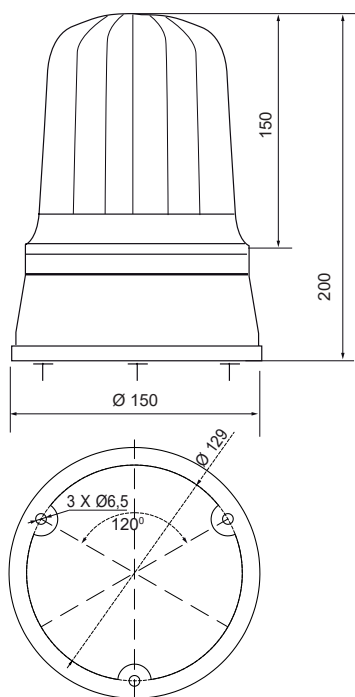

▲ Apliquen el código de color: 0 1 2 3 4 5

Dimensiones: (Altura x Diámetro): 200 mm x 150 mm

Construcción: Base: ABS negro

Tulipa: Policarbonato translúcido

Fijación: Base

Mural / tubo (mediante accesorios)

## Diagramas técnicos

MAXILAMP 150 MF  
 MAXILAMP 150 MF PRO  
 MAXILAMP 150 FIXO  
 MAXILAMP 150 FIXO LED  
 MAXILAMP 150 LARGA VIDA  
 MAXILAMP 150 FIXO LED HL  
 MAXILAMP 150 N  
 MAXILAMP 150 N LED  
 MAXILAMP 150 N LED HL  
 MAXILAMP 150 FHL MT  
 LAMP 150 FH STROBO  
 GIROLAMP S  
 GIROLAMP S LED