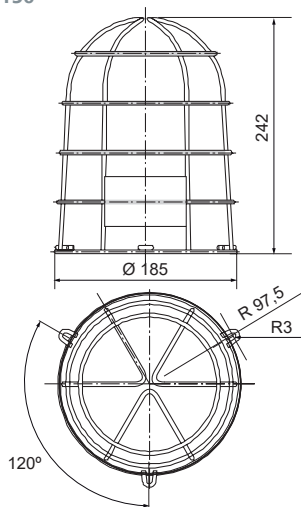

FCJP150

FCSM150