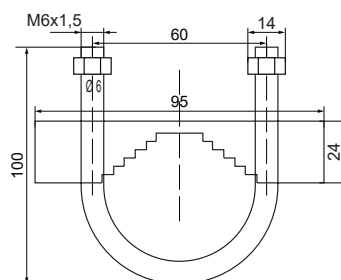

Diagramas técnicos

MAXILAMP 150 MF
MAXILAMP 150 MF PRO
MAXILAMP 150 FIXO
MAXILAMP 150 FIXO LED
MAXILAMP 150 LARGA VIDA
MAXILAMP 150 FIXO LED HL
MAXILAMP 150 N
MAXILAMP 150 N LED
MAXILAMP 150 N LED HL
MAXILAMP 150 FHL MT
LAMP 150 FH STROBO
GIROLAMP S
GIROLAMP S LED

FCGAR6