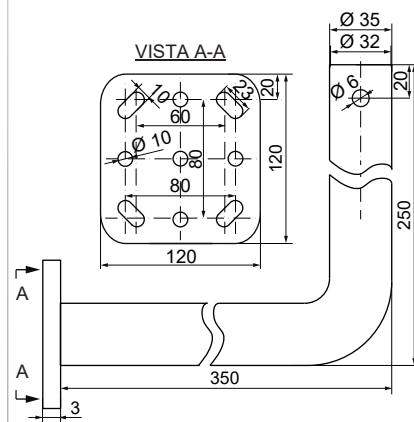

Diagramas técnicos

MAXILAMP 150 MF
MAXILAMP 150 MF PRO
MAXILAMP 150 FIXO
MAXILAMP 150 FIXO LED
MAXILAMP 150 LARGA VIDA
MAXILAMP 150 FIXO LED HL
MAXILAMP 150 N
MAXILAMP 150 N LED
MAXILAMP 150 N LED HL
MAXILAMP 150 FHL MT
LAMP 150 FH STROBO
GIROLAMP S
GIROLAMP S LED

FCMAST1