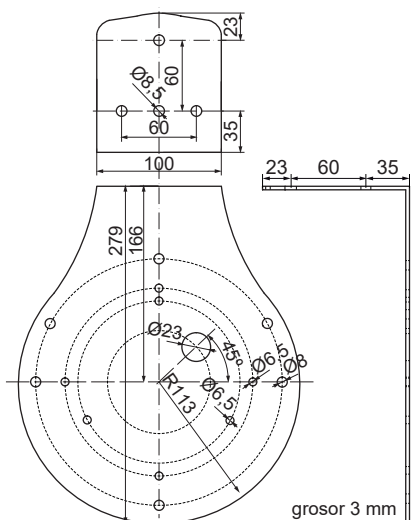

Diagramas técnicos

MAXILAMP 150 MF
MAXILAMP 150 MF PRO
MAXILAMP 150 FIXO
MAXILAMP 150 FIXO LED
MAXILAMP 150 LARGA VIDA
MAXILAMP 150 FIXO LED HL
MAXILAMP 150 N
MAXILAMP 150 N LED
MAXILAMP 150 N LED HL
MAXILAMP 150 FHL MT
LAMP 150 FH STROBO
GIROLAMP S
GIROLAMP S LED