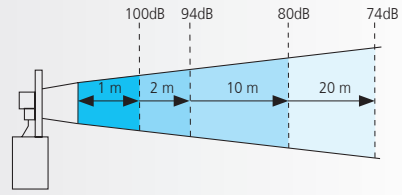

▲ Apliquen el código de col **A** **R**

Dimensiones: (Diámetro x Profundidad): 29 mm x 65 mm
 Construcción: Base: ABS negro
 Tulipa: Policarbonato translúcido
 Montaje: Centrado para abertura de 22,5 mm
 Terminal: Regleta de conexión
 Sección cable: 1,5 mm²
 Salida de sonido: frontal
 Vida eléctrica: 30.000 h

Es importante recordar que una Señal Acústica reduce en 6 dB su percepción sonora con el doble de la distancia

Ejemplo: 100 dB a 1 metro, significa 94 dB a 2 metros.
94 dB a 2 metros, significa 80 dB a 10 metros.