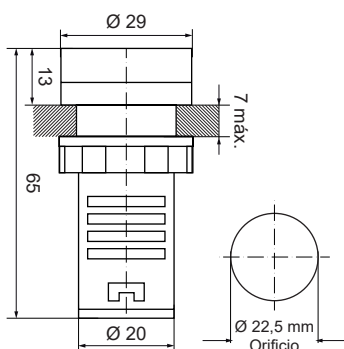

ATENCIÓN:

No utilizar en entorno eléctrico con conversión de frecuencia, alta frecuencia o fuerte señal de interferencia armónica ni para potencia reactiva.