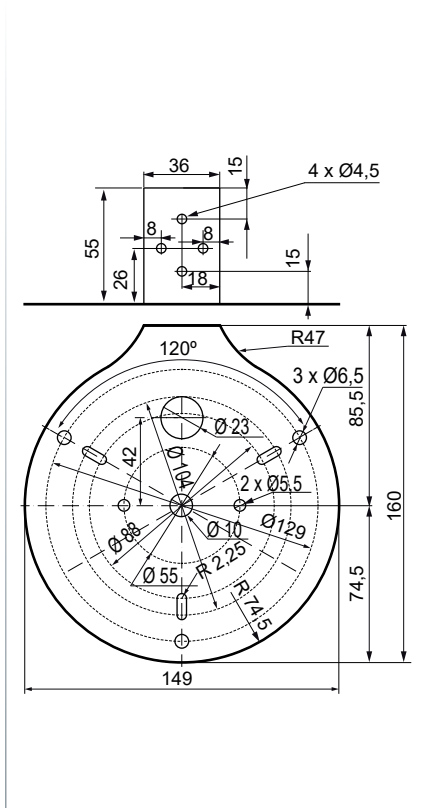

▲ Apliquen el código de color: **1 3**

Datos comunes

Dimensiones: (Altura x Diámetro):

LAMP 130 1P MF 90 mm x 150 mm

LAMP 130 2P MF 125 mm x 150 mm

Construcción:

Base: ABS negro

Tulipa: Policarbonato translúcido

LAMP 130 2P MF

LAMP 130 1P MF

Diagramas técnicos

LAMP 130 LED 1P MF

LAMP 130 LED 2P MF

SM150

5934