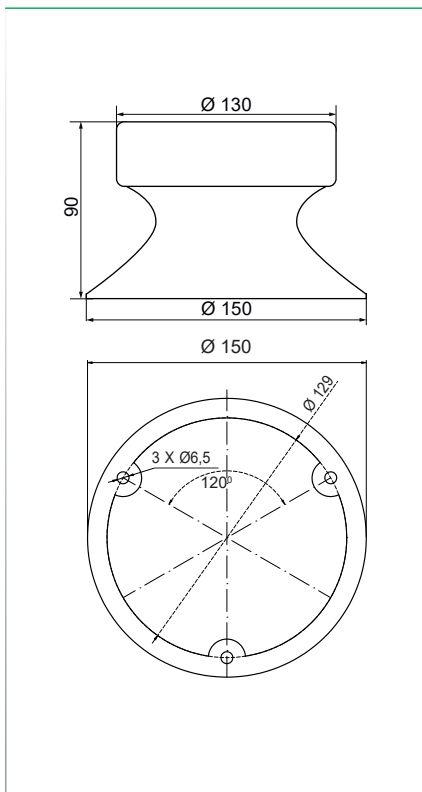

▲ Apliquen el código de color: **1 3**

Datos comunes

Dimensiones: (Altura x Diámetro):

LAMP 130 1P MF 90 mm x 150 mm

LAMP 130 2P MF 125 mm x 150 mm

Construcción:

Base: ABS negro

Tulipa: Policarbonato translúcido

LAMP 130 2P MF

LAMP 130 1P MF

Diagramas técnicos

LAMP 130 LED 1P MF

LAMP 130 LED 2P MF

SM150

5934