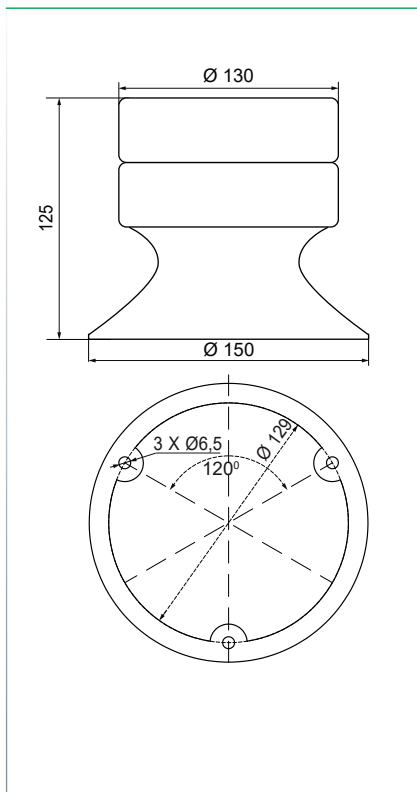

▲ Apliquen el código de color: **1 3**

Datos comunes

Dimensiones: (Altura x Diámetro):

LAMP 130 1P MF 90 mm x 150 mm

LAMP 130 2P MF 125 mm x 150 mm

Construcción:

Base: ABS negro

Tulipa: Policarbonato translúcido

LAMP 130 2P MF

LAMP 130 1P MF

Diagramas técnicos

LAMP 130 LED 1P MF

LAMP 130 LED 2P MF

SM150

5934