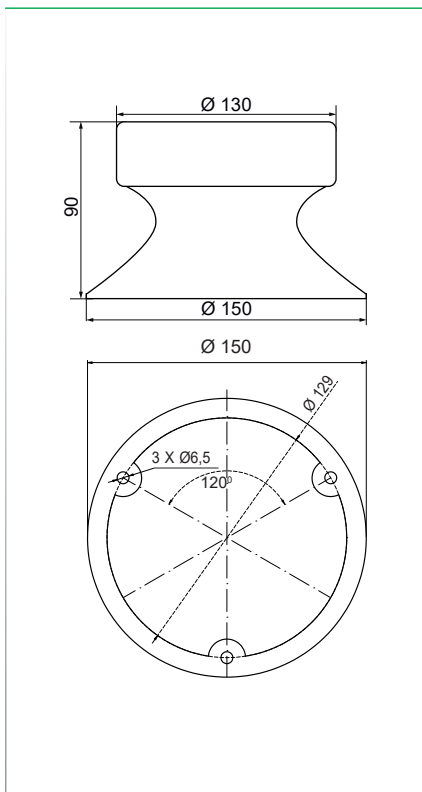

Diagramas técnicos

LAMP 130 LED 1P MF