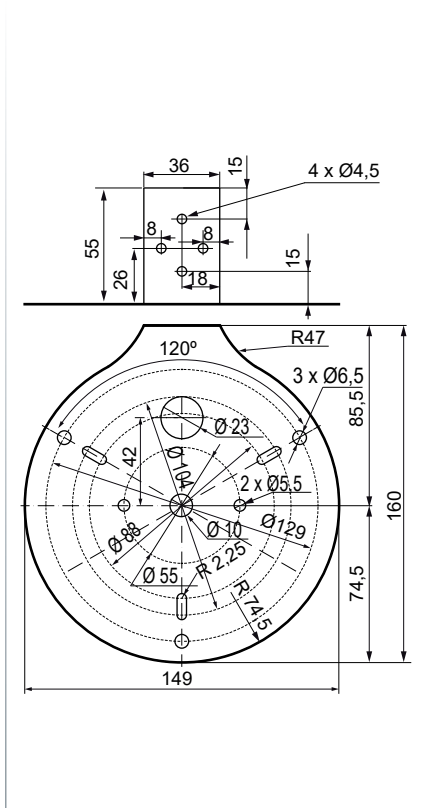

Diagramas técnicos

FCSM150