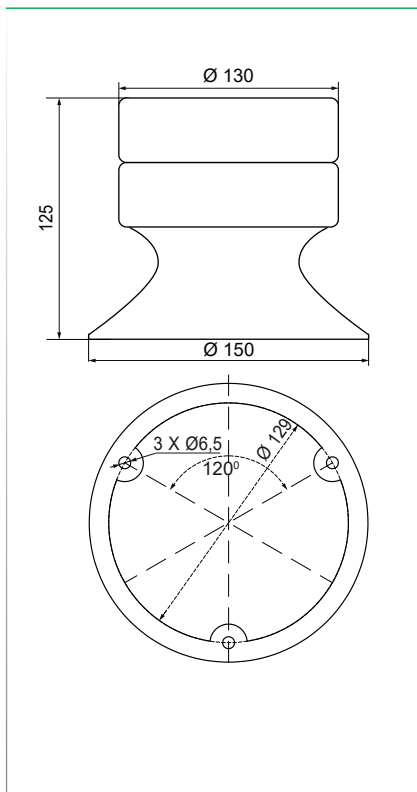

LAMP 130 LED 2P MF