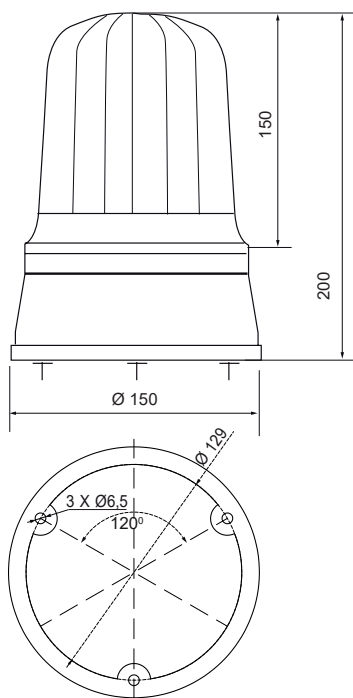

Diagramas técnicos

MAXILAMP 150 MF
MAXILAMP 150 MF PRO
MAXILAMP 150 FIXO
MAXILAMP 150 FIXO LED
MAXILAMP 150 LARGA VIDA
MAXILAMP 150 FIXO LED HL
MAXILAMP 150 N
MAXILAMP 150 N LED
MAXILAMP 150 N LED HL
MAXILAMP 150 FHL MT
LAMP 150 FH STROBO
GIROLAMP S
GIROLAMP S LED

FCSM165227