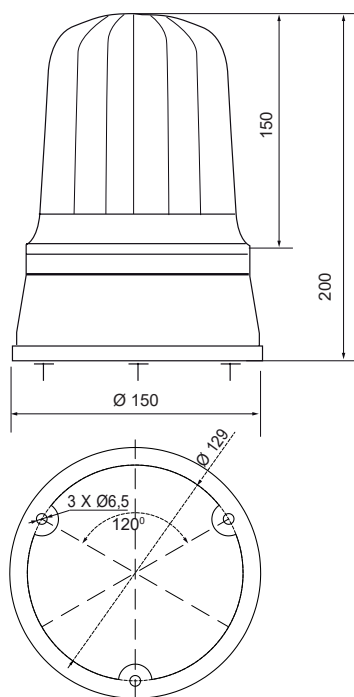

▲ Apliquen el código de color: 0 1 2 3 4 5

Dimensiones: (Altura x Diámetro): 200 mm x 150 mm

Construcción: Base: ABS negro

Tulipa: Policarbonato translúcido

Fijación: Base

Mural / tubo (mediante accesorios)