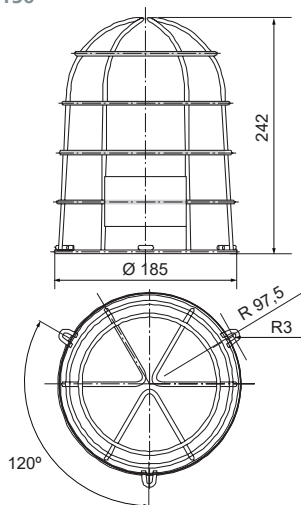

FCJP150

FCSM150