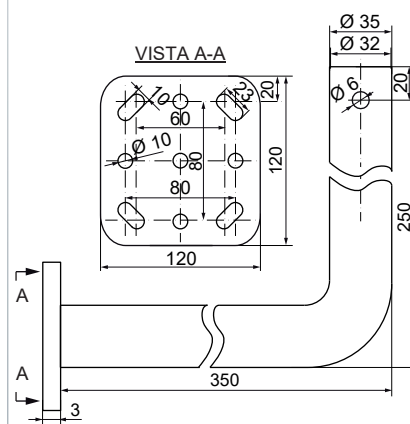

Diagramas técnicos

MAXILAMP 150 MF
MAXILAMP 150 MF PRO
MAXILAMP 150 FIXO
MAXILAMP 150 FIXO LED
MAXILAMP 150 LARGA VIDA
MAXILAMP 150 FIXO LED HL
MAXILAMP 150 N
MAXILAMP 150 N LED
MAXILAMP 150 N LED HL
MAXILAMP 150 FHL MT
LAMP 150 FH STROBO
GIROLAMP S
GIROLAMP S LED

FCMAST1