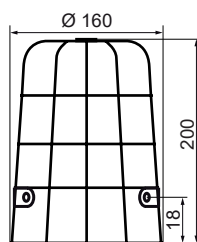

Diagramas técnicos

MAXILAMP 150 MF
MAXILAMP 150 MF PRO
MAXILAMP 150 FIXO
MAXILAMP 150 FIXO LED
MAXILAMP 150 LARGA VIDA
MAXILAMP 150 FIXO LED HL
MAXILAMP 150 N
MAXILAMP 150 N LED
MAXILAMP 150 N LED HL
MAXILAMP 150 FHL MT
LAMP 150 FH STROBO
GIROLAMP S
GIROLAMP S LED