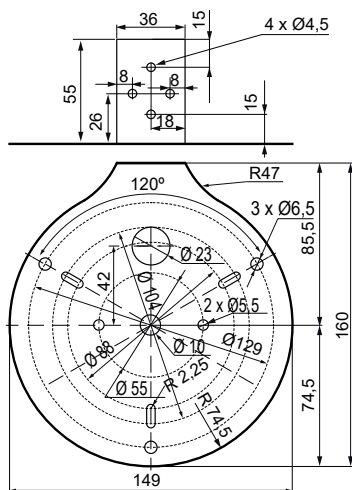

Diagramas técnicos

MAXILAMP 150 MF
MAXILAMP 150 MF PRO
MAXILAMP 150 FIXO
MAXILAMP 150 FIXO LED
MAXILAMP 150 LARGA VIDA
MAXILAMP 150 FIXO LED HL
MAXILAMP 150 N
MAXILAMP 150 N LED
MAXILAMP 150 N LED HL
MAXILAMP 150 FHL MT
LAMP 150 FH STROBO
GIROLAMP S
GIROLAMP S LED

P5200