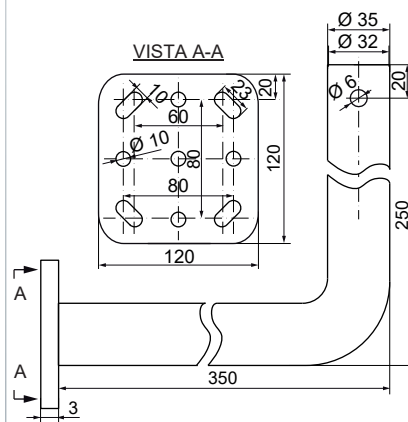

Diagramas técnicos

MAXILAMP 150 MF
MAXILAMP 150 MF PRO
MAXILAMP 150 FIXO
MAXILAMP 150 FIXO LED
MAXILAMP 150 LARGA VIDA
MAXILAMP 150 FIXO LED HL
MAXILAMP 150 N
MAXILAMP 150 N LED
MAXILAMP 150 N LED HL
MAXILAMP 150 FHL MT
LAMP 150 FH STROBO
GIROLAMP S
GIROLAMP S LED

FCMAST1