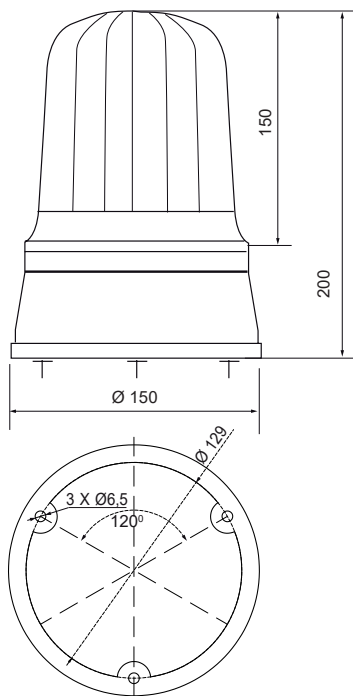

Diagramas técnicos

MAXILAMP 150 MF
MAXILAMP 150 MF PRO
MAXILAMP 150 FIXO
MAXILAMP 150 FIXO LED
MAXILAMP 150 LARGA VIDA
MAXILAMP 150 FIXO LED HL
MAXILAMP 150 N
MAXILAMP 150 N LED
MAXILAMP 150 N LED HL
MAXILAMP 150 FHL MT
LAMP 150 FH STROBO
GIROLAMP S
GIROLAMP S LED

FCSM165227