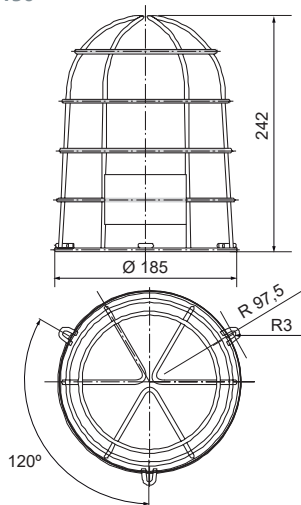

FCJP150

FCSM150