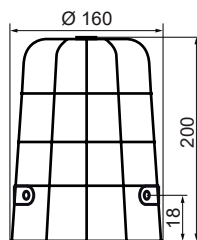

Diagramas técnicos

MAXILAMP 150 MF
MAXILAMP 150 MF PRO
MAXILAMP 150 FIXO
MAXILAMP 150 FIXO LED
MAXILAMP 150 LARGA VIDA
MAXILAMP 150 FIXO LED HL
MAXILAMP 150 N
MAXILAMP 150 N LED
MAXILAMP 150 N LED HL
MAXILAMP 150 FHL MT
LAMP 150 FH STROBO
GIROLAMP S
GIROLAMP S LED