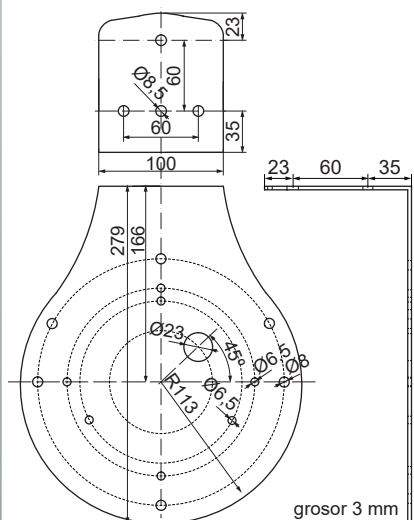

Diagramas técnicos

MAXILAMP 150 MF
MAXILAMP 150 MF PRO
MAXILAMP 150 FIXO
MAXILAMP 150 FIXO LED
MAXILAMP 150 LARGA VIDA
MAXILAMP 150 FIXO LED HL
MAXILAMP 150 N
MAXILAMP 150 N LED
MAXILAMP 150 N LED HL
MAXILAMP 150 FHL MT
LAMP 150 FH STROBO
GIROLAMP S
GIROLAMP S LED