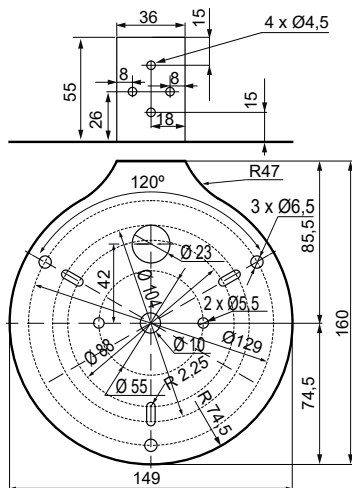

Diagramas técnicos

MAXILAMP 150 MF
MAXILAMP 150 MF PRO
MAXILAMP 150 FIXO
MAXILAMP 150 FIXO LED
MAXILAMP 150 LARGA VIDA
MAXILAMP 150 FIXO LED HL
MAXILAMP 150 N
MAXILAMP 150 N LED
MAXILAMP 150 N LED HL
MAXILAMP 150 FHL MT
LAMP 150 FH STROBO
GIROLAMP S
GIROLAMP S LED

P5200