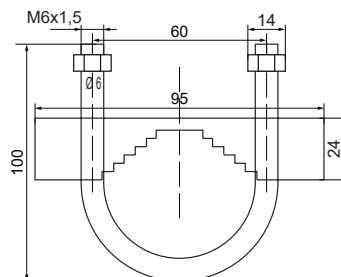

Diagramas técnicos

MAXILAMP 150 MF
MAXILAMP 150 MF PRO
MAXILAMP 150 FIXO
MAXILAMP 150 FIXO LED
MAXILAMP 150 LARGA VIDA
MAXILAMP 150 FIXO LED HL
MAXILAMP 150 N
MAXILAMP 150 N LED
MAXILAMP 150 N LED HL
MAXILAMP 150 FHL MT
LAMP 150 FH STROBO
GIROLAMP S
GIROLAMP S LED

FCGAR6