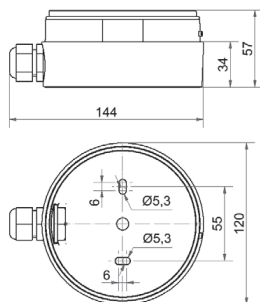

262 700 07

Adaptador fijación mural con entrada de cable oculta

Serie EVO SIGNAL maxi

Opciones de montaje

262

262 700 01

262 700 02

262 700 06

262 700 07

Diagramas técnicos

262 700 01

261 700 07

262 700 02

261 700 06