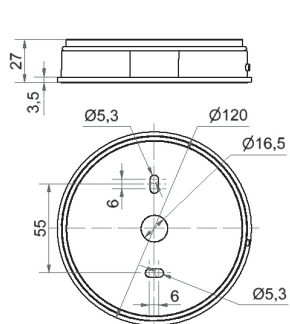

Diagramas técnicos

262 700 01