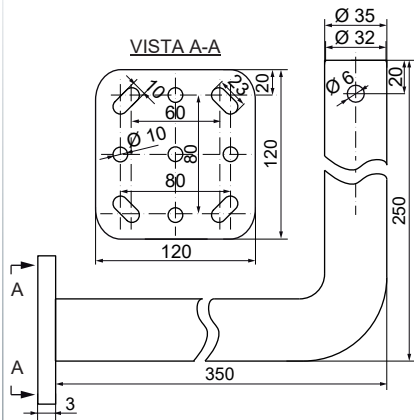

Soportes

Accesorios

FCSMM

Soporte mural mástil galvanizado Ø 35, 250 mm x 350 mm

Válido para:

Luces de obstáculo LIOLA-P1S, LIOLA-P1D, LIOLB-P1S, LIOLB-P1D, LIOLB-P1SF, LIOLB-P1DF, LIOLB-P1_SR, LIOLB-P1_DR, LIOLB-P1_SRF, LIOLB-P1_DRF

FCMAS1

Soporte mural mástil galvanizado Ø 40, 1000 mm x 120 mm

Válido para:

Luces de obstáculo LIOLA-P1S, LIOLA-P1D, LIOLB-P1S, LIOLB-P1D, LIOLB-P1SF, LIOLB-P1DF, LIOLB-P1_SR, LIOLB-P1_DR, LIOLB-P1_SRF, LIOLB-P1_DRF

FCGAR6

Garra galvanizada 95 mm x 100 mm (para tubos de Ø 30 a Ø 60 mm)

Válida para: FCSMM, FCMAS1

Diagramas técnicos

FCSMM

FCMAST1

FCGAR6