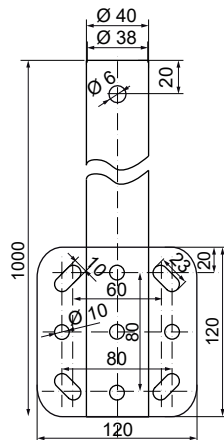

Soportes

Accesorios

FCSMM

Soporte mural mástil galvanizado Ø 35, 250 mm x 350 mm

Válido para:

Luces de obstáculo LIOLA-P1S, LIOLA-P1D, LIOLB-P1S, LIOLB-P1D, LIOLB-P1SF, LIOLB-P1DF, LIOLB-P1_SR, LIOLB-P1_DR, LIOLB-P1_SRF, LIOLB-P1_DRF

FCMAS1

Soporte mural mástil galvanizado Ø 40, 1000 mm x 120 mm

Válido para:

Luces de obstáculo LIOLA-P1S, LIOLA-P1D, LIOLB-P1S, LIOLB-P1D, LIOLB-P1SF, LIOLB-P1DF, LIOLB-P1_SR, LIOLB-P1_DR, LIOLB-P1_SRF, LIOLB-P1_DRF

FCGAR6

Garra galvanizada 95 mm x 100 mm (para tubos de Ø 30 a Ø 60 mm)

Válida para: FCSMM, FCMAS1

Diagramas técnicos

FCSMM

FCMAST1

FCGAR6