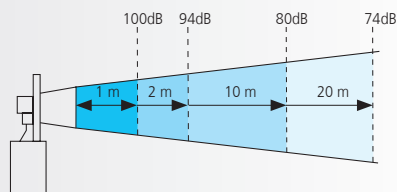

Variación teórica de la intensidad sonora respecto a la distancia del emisor (dB)

Es importante recordar que una Señal Acústica reduce en 6 dB su percepción sonora con el doble de la distancia

Ejemplo: 100 dB a 1 metro, significa 94 dB a 2 metros.
94 dB a 2 metros, significa 80 dB a 10 metros.