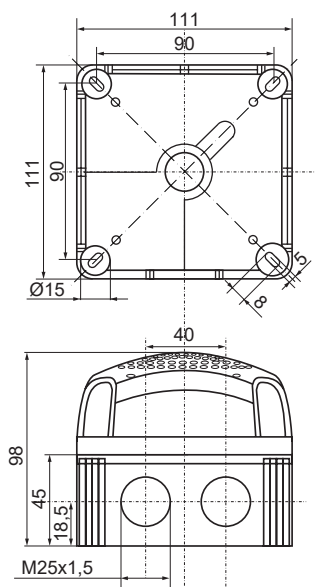

CÓDIGO	TENSIÓN V	CORRIENTE mA	CONSUMO W
154 000 55	24 c.c.	<500	<48

Dimensiones: (Altura x Ancho x Profundidad): 111 mm x 111 mm x 98 mm

Construcción: PC/ABS

Programación: A través de interfaz USB (Software incluido)

Terminal: Regleta de conexión máx. Ø 1,5 mm²

Cable de conexión al PC (USB): Incluido

Salida de sonido: Frontal

Variación teórica de la intensidad sonora respecto a la distancia del emisor (dB)

Es importante recordar que una Señal Acústica reduce en 6 dB su percepción sonora con el doble de la distancia