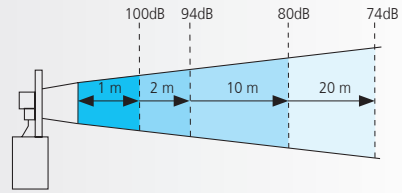

Variación teórica de la intensidad sonora respecto a la distancia del emisor (dB)

Es importante recordar que una Señal Acústica reduce en 6 dB su percepción sonora con el doble de la distancia

Ejemplo: 100 dB a 1 metro, significa 94 dB a 2 metros.
94 dB a 2 metros, significa 80 dB a 10 metros.

DISTANCIA EN METROS