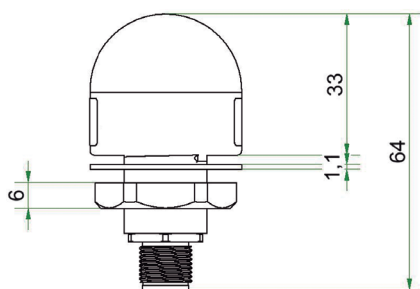

CÓDIGO	TIPO LEDS	TENSIÓN V	CORRIENTE mA	TIPO CONEXIONADO
241 440 55	RGY	24 c.c.	45	PLUG-IN M12
241 340 50	RGB	10-30 c.c.	45	PLUG-IN M12

Dimensiones: (Diámetro x Profundidad): 35 mm x 64 mm

Construcción: Base: ABS negro

Tulipa: Policarbonato translúcido

Montaje: Centrado para abertura de 22,5 mm

Salida sonido: Lateral

Variación teórica de la intensidad sonora respecto a la distancia del emisor (dB)

Es importante recordar que una Señal Acústica reduce en 6 dB su percepción sonora con el doble de la distancia