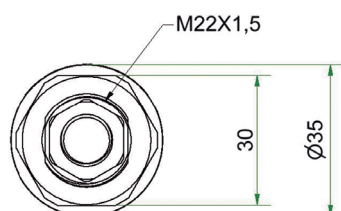

RGB: Siete colores seleccionables en un mismo avisador:

Rojo, ámbar, verde, blanco, azul, violeta, turquesa (241 340 50)

Sonido: 85 dB (3600 Hz)

Conexión PLUG-IN M12: longitud 100 mm

Aplicación interior / exterior IP65

CÓDIGO	TIPO LEDS	TENSIÓN V	CORRIENTE mA	TIPO CONEXIONADO
241 440 55	RGY	24 c.c.	45	PLUG-IN M12
241 340 50	RGB	10-30 c.c.	45	PLUG-IN M12

Dimensiones: (Diámetro x Profundidad): 35 mm x 64 mm

Construcción: Base: ABS negro

Tulipa: Policarbonato translúcido

Montaje: Centrado para abertura de 22,5 mm

Salida sonido: Lateral

Variación teórica de la intensidad sonora respecto a la distancia del emisor (dB)

Es importante recordar que una Señal Acústica reduce en 6 dB su percepción sonora con el doble de la distancia