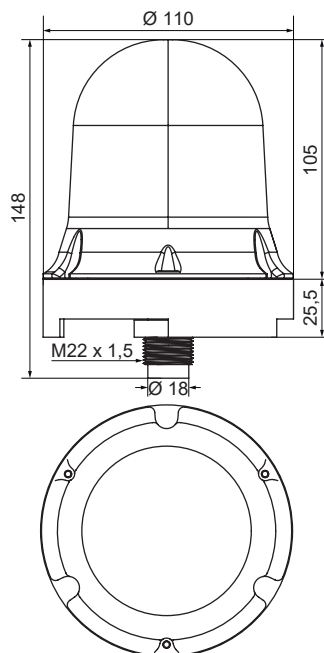

Serie 105

3 BIP LAMP 105 E

Fijación tras cuadro Ø 22,5 mm

Luz triple flash de LED

Sonido tritono

Tulipa prismática que mejora la uniformidad y dispersión de la señal luminosa

Aplicación interior / exterior IP65

CÓDIGO	TENSIÓN V	CORRIENTE MÁX. mA	FRECUENCIA Hz
AB3L105EC ☐	12-24 c.c.a	72	50 / 60
AB3L105EF ☐	48 c.c.a.	42	50 / 60
AB3L105EA ☐	115-230 c.a.	20	50 / 60

▲ Apliquen el código de color: **0** **1** **2** **3** **4** **5**

Dimensiones: (Altura x Diámetro): 148 mm x 110 mm

Construcción: Base: ABS negro

Tulipa: Policarbonato translúcido

Terminal: Cable

Sección del cable: 1 mm²

Fijación: Empotrar Ø 22,5 mm

Salida de sonido: Inferior