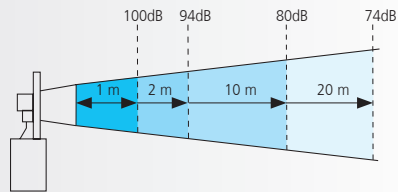

Variación teórica de la intensidad sonora respecto a la distancia del emisor (dB)

Es importante recordar que una Señal Acústica reduce en 6 dB su percepción sonora con el doble de la distancia

Ejemplo: 100 dB a 1 metro, significa 94 dB a 2 metros.
94 dB a 2 metros, significa 80 dB a 10 metros.

DISTANCIA EN METROS