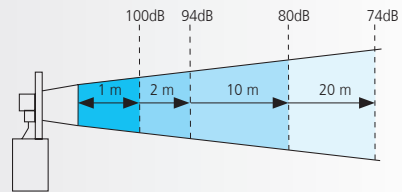

Variación teórica de la intensidad sonora respecto a la distancia del emisor (dB)

Es importante recordar que una Señal Acústica reduce en 6 dB su percepción sonora con el doble de la distancia

Ejemplo: 100 dB a 1 metro, significa 94 dB a 2 metros.
94 dB a 2 metros, significa 80 dB a 10 metros.