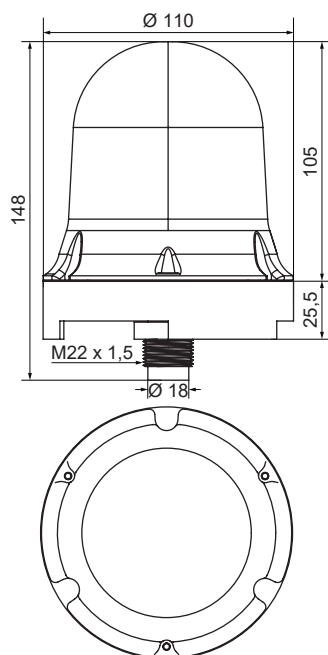

Serie 105

BIP 3 LAMP 105 T

Fijación tubo
 Adaptable a instalación tubo (mediante accesorios)
 Luz triple flash de LED
 Sonido tritono
 Tulipa prismática que mejora la uniformidad y dispersión de la señal luminosa
 Aplicación interior / exterior IP65

CÓDIGO	TENSIÓN V	CORRIENTE MÁX. mA	FRECUENCIA Hz
AB3L105TC <input type="checkbox"/>	12-24 c.c.a	72	50 / 60
AB3L105TF <input type="checkbox"/>	48 c.c.a.	42	50 / 60
AB3L105TA <input type="checkbox"/>	115-230 c.a.	20	50 / 60

▲ Apliquen el código de color: 0 1 2 3 4 5

Dimensiones: (Altura x Diámetro): 148 mm x 110 mm
 Construcción: Base: ABS negro
 Tulipa: Policarbonato translúcido
 Terminal: Regleta
 Sección del cable: de 0,5 a 2,5 mm²
 Fijación: Tubo (mediante accesorios)
 Salida de sonido: Inferior