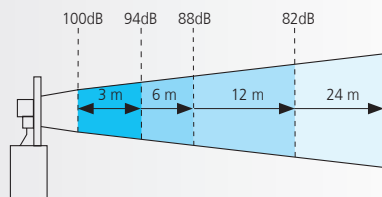

570

Sonido continuo

Avisador de fijación mural y elevada potencia acústica para instalación interior o exterior

CÓDIGO	TENSIÓN V	FRECUENCIA Hz	CORRIENTE mA	FRECUENCIA ACÚST. Hz
570 052 54	12 c.c.		450	700
570 052 55	24 c.c.		350	700
570 052 57	115 c.c.		150	700
570 052 65	24 c.a.	50 / 60	500	100
570 052 66	42 c.a.	50 / 60	250	100
570 052 67	115 c.a.	50 / 60	200	100
570 052 68	230 c.a.	50 / 60	70	100

Dimensiones: (Altura x Diámetro): 356 mm x 148 mm

Construcción: ABS de alto impacto, gris

Terminal: Regleta de conexión máx. Ø 2,5 mm²
Entrada cable con paso de goma de 7-10 mm

Salida de sonido: Inferior

Variación teórica de la intensidad sonora respecto a la distancia del emisor (dB)

Es importante recordar que una Señal Acústica reduce en 6 dB su percepción sonora con el doble de la distancia

Ejemplo: 100 dB a 3 metros, significa 94 dB a 6 metros.
94 dB a 6 metros, significa 88 dB a 12 metros.