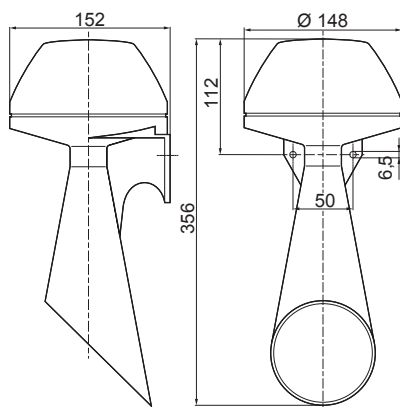

570

Sonido continuo

Avisador de fijación mural y elevada potencia acústica para instalación interior o exterior

CÓDIGO	TENSIÓN V	FRECUENCIA Hz	CORRIENTE mA	FRECUENCIA ACÚST. Hz
570 052 54	12 c.c.		450	700
570 052 55	24 c.c.		350	700
570 052 57	115 c.c.		150	700
570 052 65	24 c.a.	50 / 60	500	100
570 052 66	42 c.a.	50 / 60	250	100
570 052 67	115 c.a.	50 / 60	200	100
570 052 68	230 c.a.	50 / 60	70	100

Dimensiones: (Altura x Diámetro): 356 mm x 148 mm

Construcción: ABS de alto impacto, gris

Terminal: Regleta de conexión máx. Ø 2,5 mm²
Entrada cable con paso de goma de 7-10 mm

Salida de sonido: Inferior