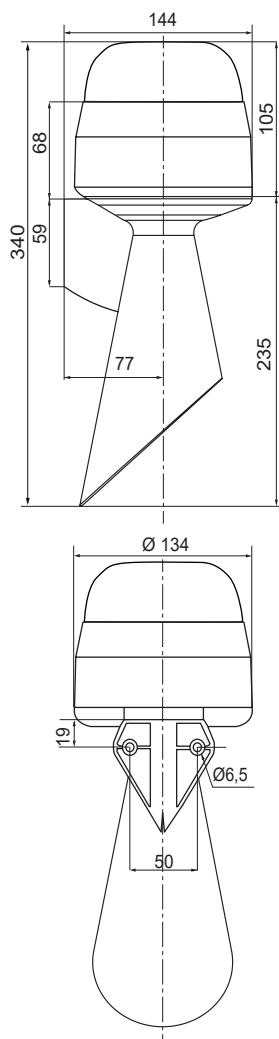

Avisadores acústicos

Electrónicos

574

Sonido continuo

Elevado rendimiento acústico
Fijación mural
Aplicación interior/exterior IP65

| CÓDIGO | TENSIÓN V | CORRIENTE mA | FRECUENCIA Hz |
|------------|--------------|--------------|---------------|
| 574 000 75 | 24 c.c.a. | 55 | 110 |
| 574 000 70 | 10-48 c.c.a. | 250 | 110 |
| 574 000 60 | 115-230 c.a. | 25 | 110 |

Dimensiones: (Altura x Diámetro): 340 mm x 134 mm
 Construcción: PC / ABS mezcla gris
 Terminal: Regleta de conexión Ø máx. 1,5 mm²
 Entrada cable: Máx. Ø 13 mm
 Salida de sonido: Inferior

Variación teórica de la intensidad sonora respecto a la distancia del emisor (dB)