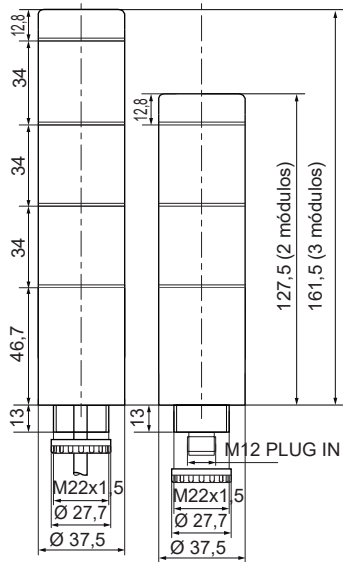

Diagramas técnicos

693 Kompakt 37