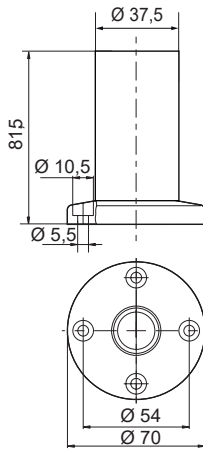

Diagramas técnicos

693 Kompakt 37

960 698 01

975 840 04

960 698 02