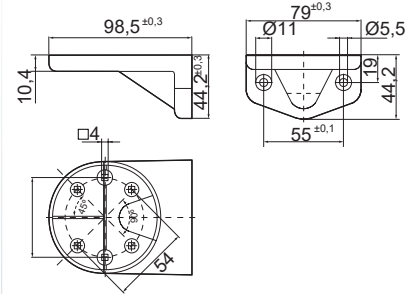

Totalmente compacta (no desmontable)

Mayor economía en instalaciones que no requieran modularidad

Aplicación interior/ exterior IP65

Especificaciones técnicas

Dimensiones: (Diámetro x altura): 2 módulos: 37,5 mm x 127,5 mm
3 módulos: 37,5 mm x 161,5 mm

Especificaciones de pedido

	Código	Código	Conexión
	PC Negro		
2 Módulos	Sin zumbador	Con zumbador	
Rojo / Verde	698 120 74	699 120 74	Cable
Rojo / Ámbar	698 130 74	699 130 74	Cable
Rojo / Verde	698 220 74	699 220 74	PLUG-IN (5p)
Rojo / Verde	698 230 74	699 230 74	PLUG-IN (5p)
3 Módulos	Sin zumbador	Con zumbador	
Rojo / Ámbar / Verde	698 110 74	699 110 74	Cable
Rojo / Ámbar / Verde	698 210 74	699 210 74	PLUG-IN (5p)

Diagramas técnicos

693 Kompakt 37

960 698 01

960 000 14

975 840 01

960 698 05

960 000 41

975 840 04