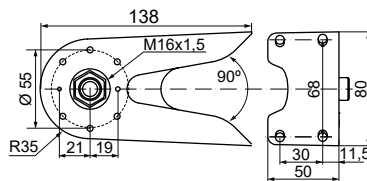

Totalmente compacta (no desmontable)

Mayor economía en instalaciones que no requieran modularidad

Aplicación interior/ exterior IP65

Especificaciones técnicas

Dimensiones: (Diámetro x altura): 2 módulos: 37,5 mm x 127,5 mm
3 módulos: 37,5 mm x 161,5 mm

Construcción:	Estructura PC
Fijación:	Empotrable Ø 22,5 Base - Mural - Tubo
Conexión:	Cable 2 m. o M12 PLUG-IN (macho)
Voltaje:	12 V c.c.a.
Consumo:	50 mA por módulo
Corriente arranque:	< 500 mA*
	* Especialmente indicada para su uso con sistema PLC
Salida de sonido:	Superior

Especificaciones de pedido

	Código	Código	Conexión
	PC Negro		
2 Módulos	Sin zumbador	Con zumbador	
Rojo / Verde	698 120 74	699 120 74	Cable
Rojo / Ámbar	698 130 74	699 130 74	Cable
Rojo / Verde	698 220 74	699 220 74	PLUG-IN (5p)
Rojo / Verde	698 230 74	699 230 74	PLUG-IN (5p)
3 Módulos	Sin zumbador	Con zumbador	
Rojo / Ámbar / Verde	698 110 74	699 110 74	Cable
Rojo / Ámbar / Verde	698 210 74	699 210 74	PLUG-IN (5p)

Diagramas técnicos

693 Kompakt 37

960 698 01

960 000 14

975 840 01

960 698 05

960 000 41

975 840 04