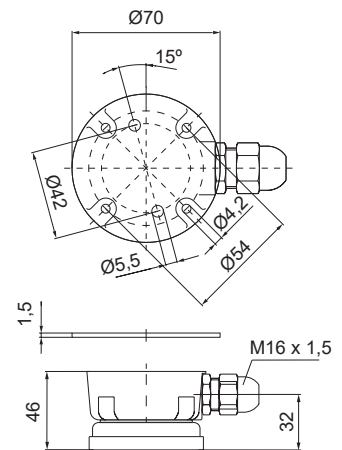

Totalmente compacta (no desmontable)

Mayor economía en instalaciones que no requieran modularidad

Aplicación interior/ exterior IP65

Especificaciones técnicas

Dimensiones: (Diámetro x altura): 2 módulos: 37,5 mm x 127,5 mm
3 módulos: 37,5 mm x 161,5 mm

Construcción:	Estructura PC
Fijación:	Empotrable Ø 22,5 Base - Mural - Tubo
Conexión:	Cable 2 m. o M12 PLUG-IN (macho)
Voltaje:	12 V c.c.a.
Consumo:	50 mA por módulo
Corriente arranque:	< 500 mA*
	* Especialmente indicada para su uso con sistema PLC
Salida de sonido:	Superior

Diagramas técnicos

693 Kompakt 37

960 698 01

960 000 14

975 840 01

960 698 05

960 000 41

975 840 04