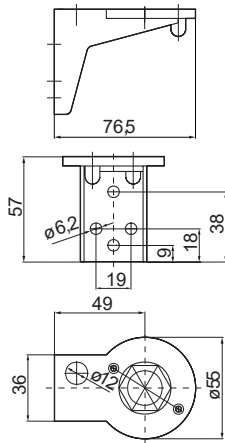

Totalmente compacta (no desmontable)

Mayor economía en instalaciones que no requieran modularidad

Aplicación interior/ exterior IP65

Especificaciones técnicas

Dimensiones: (Diámetro x altura): 2 módulos: 37,5 mm x 127,5 mm
3 módulos: 37,5 mm x 161,5 mm

Construcción:	Estructura PC
Fijación:	Empotrable Ø 22,5 Base - Mural - Tubo
Conexión:	Cable 2 m. o M12 PLUG-IN (macho)
Voltaje:	12 V c.c.a.
Consumo:	50 mA por módulo
Corriente arranque:	< 500 mA*
	* Especialmente indicada para su uso con sistema PLC
Salida de sonido:	Superior

Especificaciones de pedido

	Código	Código	Conexión
	PC Negro		
2 Módulos	Sin zumbador	Con zumbador	
Rojo / Verde	698 120 74	699 120 74	Cable
Rojo / Ámbar	698 130 74	699 130 74	Cable
Rojo / Verde	698 220 74	699 220 74	PLUG-IN (5p)
Rojo / Verde	698 230 74	699 230 74	PLUG-IN (5p)
3 Módulos	Sin zumbador	Con zumbador	
Rojo / Ámbar / Verde	698 110 74	699 110 74	Cable
Rojo / Ámbar / Verde	698 210 74	699 210 74	PLUG-IN (5p)

Diagramas técnicos

693 Kompakt 37

960 698 01

960 000 14

975 840 01

960 698 05

960 000 41

975 840 04