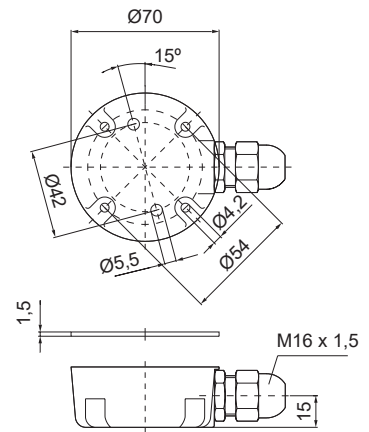

Totalmente compacta (no desmontable)

Mayor economía en instalaciones que no requieran modularidad

Aplicación interior/ exterior IP65

Especificaciones técnicas

Dimensiones: (Diámetro x altura): 2 módulos: 37,5 mm x 127,5 mm
3 módulos: 37,5 mm x 161,5 mm

Construcción:	Estructura PC
Fijación:	Empotrable Ø 22,5 Base - Mural - Tubo
Conexión:	Cable 2 m. o M12 PLUG-IN (macho)
Voltaje:	12 V c.c.a.
Consumo:	50 mA por módulo
Corriente arranque:	< 500 mA*
	* Especialmente indicada para su uso con sistema PLC
Salida de sonido:	Superior

Diagramas técnicos

693 Kompakt 37

960 698 01

960 000 14

975 840 01

960 698 05

960 000 41

975 840 04