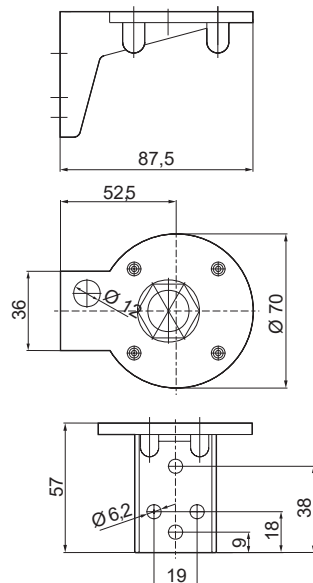

960 698 02

960 000 01