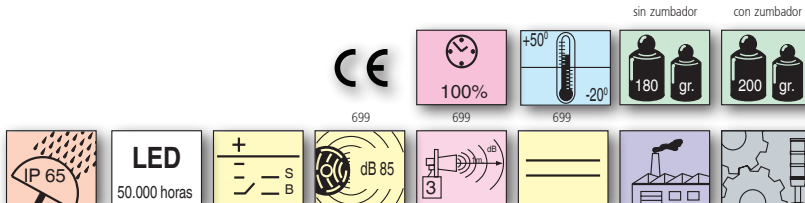

Columnas compactas

Duración superior a 50.000 horas

693 Kompakt 37

Ø 37,5 mm luz fija de LED

12 V c.c.a.

Luz fija de LED

Versión con avisador acústico

Operativo con sistema de control PLC

Totalmente compacta (no desmontable)

Mayor economía en instalaciones que no requieran modularidad

Aplicación interior/ exterior IP65

Especificaciones técnicas

Dimensiones: (Diámetro x altura): 2 módulos: 37,5 mm x 127,5 mm
3 módulos: 37,5 mm x 161,5 mm

Construcción:	Estructura PC
Fijación:	Empotrable Ø 22,5 Base - Mural - Tubo
Conexión:	Cable 2 m. o M12 PLUG-IN (macho)
Voltaje:	12 V c.c.a.
Consumo:	50 mA por módulo
Corriente arranque:	< 500 mA*
	* Especialmente indicada para su uso con sistema PLC
Salida de sonido:	Superior

Especificaciones de pedido

	Código	Código	Conexión
	PC Negro		
2 Módulos	Sin zumbador	Con zumbador	
Rojo / Verde	698 120 74	699 120 74	Cable
Rojo / Ámbar	698 130 74	699 130 74	Cable
Rojo / Verde	698 220 74	699 220 74	PLUG-IN (5p)
Rojo / Verde	698 230 74	699 230 74	PLUG-IN (5p)
3 Módulos	Sin zumbador	Con zumbador	
Rojo / Ámbar / Verde	698 110 74	699 110 74	Cable
Rojo / Ámbar / Verde	698 210 74	699 210 74	PLUG-IN (5p)