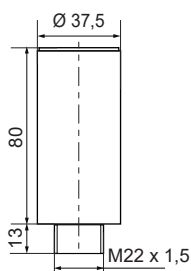

Diagramas técnicos

693 Kompakt 37

960 698 01

975 840 04

960 698 02