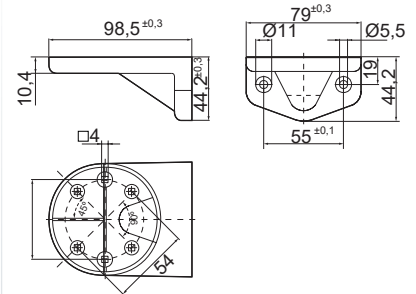

Diagramas técnicos

693 Kompakt 37

960 698 01 (PC NEGRO) 960 698 03 (PC GRIS)

960 000 14

975 840 01

960 698 05

960 000 41

960 000 01

975 840 04

960 698 02 (PC NEGRO) 960 698 04 (PC GRIS)