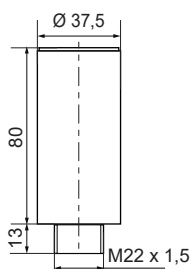

960 698 02 (PC NEGRO) 960 698 04 (PC GRIS)