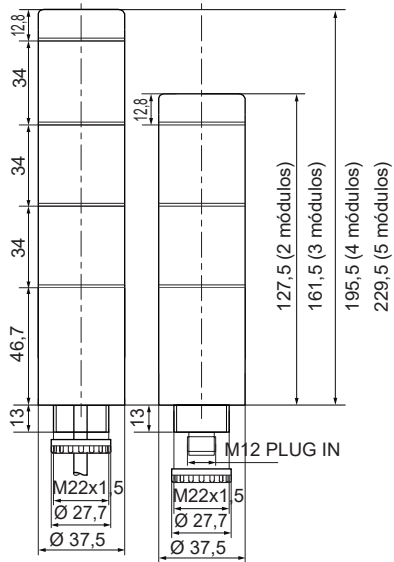

Diagramas técnicos

693 Kompakt 37