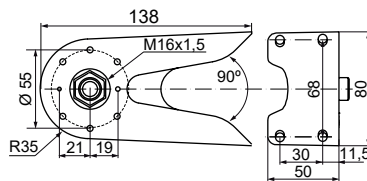

Diagramas técnicos

693 Kompakt 37

960 698 01 (PC NEGRO) 960 698 03 (PC GRIS)

960 000 14

975 840 01

960 698 05

960 000 41

960 000 01

975 840 04

960 698 02 (PC NEGRO) 960 698 04 (PC GRIS)