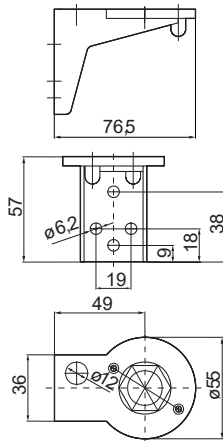

Diagramas técnicos

693 Kompakt 37

960 698 01 (PC NEGRO) 960 698 03 (PC GRIS)

960 000 14

975 840 01

960 698 05

960 000 41

960 000 01

975 840 04

960 698 02 (PC NEGRO) 960 698 04 (PC GRIS)