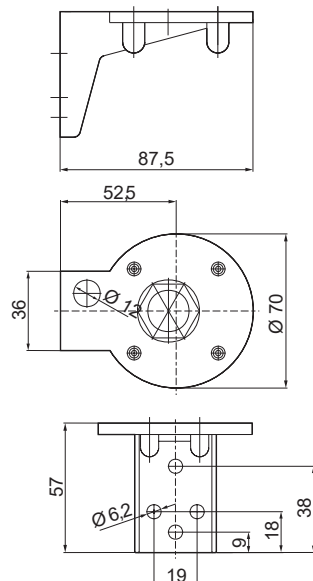

Diagramas técnicos

693 Kompakt 37

960 698 01 (PC NEGRO) 960 698 03 (PC GRIS)

960 000 14

975 840 01

960 698 05

960 000 41

960 000 01

975 840 04

960 698 02 (PC NEGRO) 960 698 04 (PC GRIS)