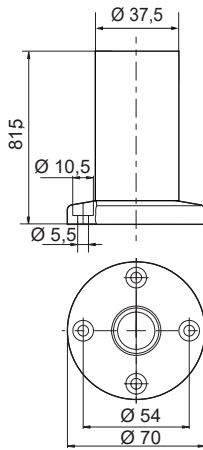

960 698 01 (PC NEGRO) 960 698 03 (PC GRIS)