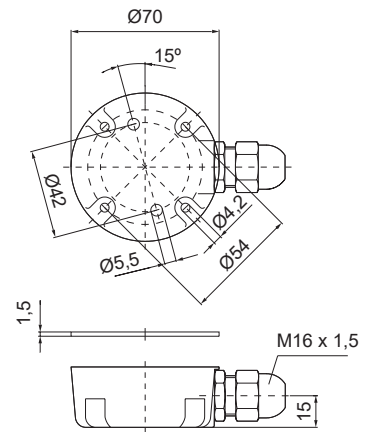

Diagramas técnicos

693 Kompakt 37

960 698 01 (PC NEGRO) 960 698 03 (PC GRIS)

960 000 14

975 840 01

960 698 05

960 000 41

960 000 01

975 840 04

960 698 02 (PC NEGRO) 960 698 04 (PC GRIS)