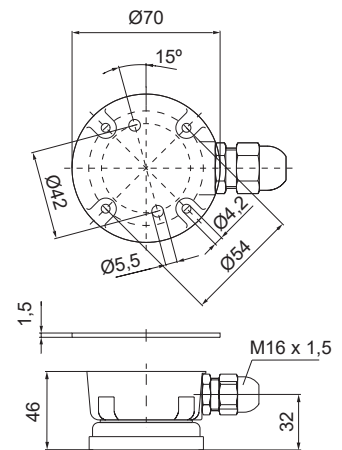

975 840 04

960 698 02 (PC NEGRO) 960 698 04 (PC GRIS)