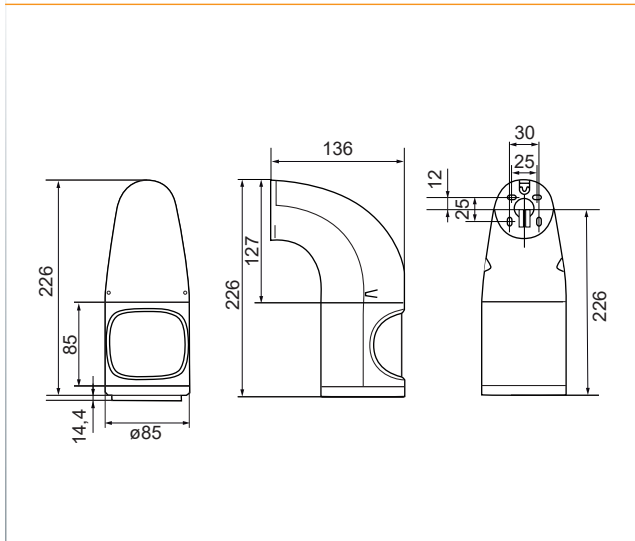

### Especificaciones técnicas

Dimensiones: (Diámetro x altura): 2 módulos: 85 mm x 311 mm  
 3 módulos: 85 mm x 396 mm

Construcción: Base: Estructura PC / ABS gris  
 Tulipa: Policarbonato translúcido

Fijación: Mural

Conexión: Regleta de conexión Ø máx. 1,5 mm<sup>2</sup>

Entrada cable: Máx. Ø 13 mm

Tensión: 24 V c.c., 115 V - 230 V c.a.

Corriente: 80 mA (rojo, ámbar - 24 V c.c.)  
 160 mA (verde - 24 V c.c.)  
 35 mA (115 - 230 V c.a.)

### Accesorios

Soporte mural inferior Código 975 894 01

product design award

## Diagramas técnicos

894

975 894 01