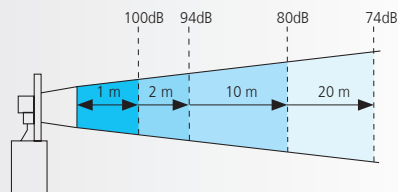

A100 SONTEL

Avisador acústico telefónico
3 Sonidos

3 Sonidos seleccionables con volumen ajustable

Aplicación interior/exterior IP66

CÓDIGO	TENSIÓN V
A100SONTELR	Directo Línea

Dimensiones: (Altura x Ancho x Profundidad): 86 mm x 86 mm x 76 mm

Construcción: ABS retardante contra llamas según normativa UL94V0
Contenedor troquelado (2 x 20mm) para un fácil montaje de prensaestopas

Terminal: Regleta de conexión máx. Ø 2,5 mm²

Salida de sonido: Frontal

Variación teórica de la intensidad sonora respecto a la distancia del emisor (dB)

Es importante recordar que una Señal Acústica reduce en 6 dB su percepción sonora con el doble de la distancia

Ejemplo: 100 dB a 1 metro, significa 94 dB a 2 metros.
94 dB a 2 metros, significa 80 dB a 10 metros.