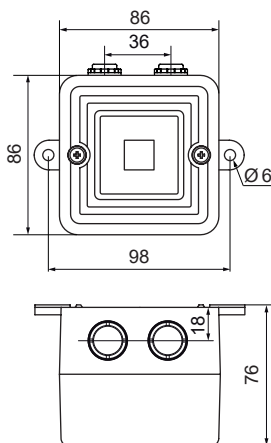

A100 SONTEL

Avisador acústico telefónico
3 Sonidos

3 Sonidos seleccionables con volumen ajustable

Aplicación interior/exterior IP66

CÓDIGO	TENSIÓN V
A100SONTELR	Directo Línea

Dimensiones: (Altura x Ancho x Profundidad): 86 mm x 86 mm x 76 mm

Construcción: ABS retardante contra llamas según normativa UL94V0
Contenedor troquelado (2 x 20mm) para un fácil montaje de prensaestopas

Terminal: Regleta de conexión máx. Ø 2,5 mm²

Salida de sonido: Frontal