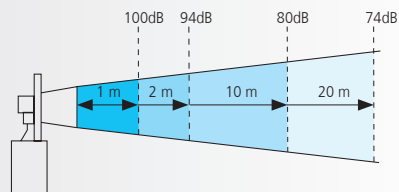

A105N SONTEL

Avisador acústico telefónico
3 Sonidos

3 Sonidos seleccionables con volumen ajustable

Aplicación interior/externo IP66

CÓDIGO	TENSIÓN V
A105NSONTELR	Directo Línea

Dimensiones: (Altura x Ancho x Profundidad): 130 mm x 130 mm x 135 mm

Construcción: ABS retardante contra llamas según normativa UL94V0

Contenedor troquelado (2 x 20mm) para un fácil montaje de prensaestopas

Terminal: Regleta de conexión máx. Ø 2,5 mm²

Salida de sonido: Frontal

Variación teórica de la intensidad sonora respecto a la distancia del emisor (dB)

Es importante recordar que una Señal Acústica reduce en 6 dB su percepción sonora con el doble de la distancia

Ejemplo: 100 dB a 1 metro, significa 94 dB a 2 metros.
94 dB a 2 metros, significa 80 dB a 10 metros.