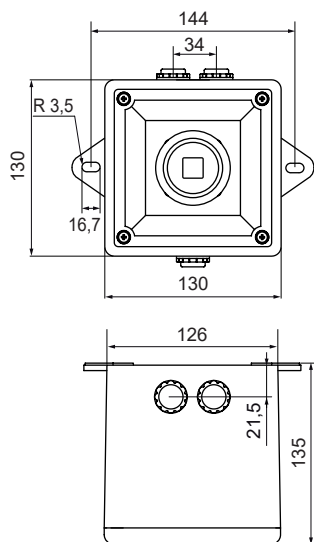

A105N SONTEL

Avisador acústico telefónico
3 Sonidos

3 Sonidos seleccionables con volumen ajustable

Aplicación interior/externo IP66

CÓDIGO	TENSIÓN V
A105NSONTELR	Directo Línea

Dimensiones: (Altura x Ancho x Profundidad): 130 mm x 130 mm x 135 mm

Construcción: ABS retardante contra llamas según normativa UL94V0

Contenedor troquelado (2 x 20mm) para un fácil montaje de prensaestopas

Terminal: Regleta de conexión máx. Ø 2,5 mm²

Salida de sonido: Frontal