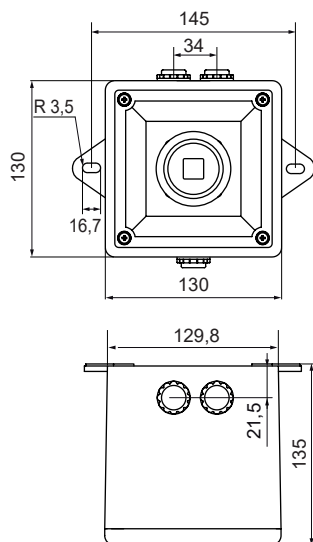

CÓDIGO	TENSIÓN V	CORRIENTE mA	FRECUENCIA Hz
A105NDC024AA0A1R	10 - 60 c.c.	17 (12V) / 33,5 (24V) / 113 (48V)	-
A105NAC230AA0A1R	24 - 260 c.a.	25 (115V) / 17 (230V)	50 / 60

Normativa EN54-3

Tropicalizado

Dimensiones: (Altura x Ancho x Profundidad): 130 mm x 130 mm x 135 mm

Construcción: ABS retardante contra llamas según normativa UL94V0

Prensaestopas: 2 x M20 (no incluidos)

Terminal: Regleta de conexión máx. Ø 2,5 mm²

Salida de sonido: Frontal

Variación teórica de la intensidad sonora respecto a la distancia del emisor (dB)