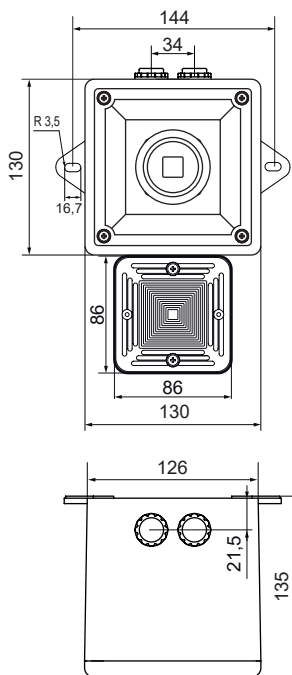

Aplicación interior/ exterior IP56

| CÓDIGO | TENSIÓN V | SEÑAL |
|--|--------------|-----------|
| AL105NSONTL230R / □ | 230 c.a. | Lin. Tel. |
| ▲ Apliquen el código de color: A B C G R Y | | |

Colores ● ○ ● ● bajo demanda

Dimensiones: (Altura x Ancho x Profundidad): 216 mm x 130 mm x 135 mm
 Construcción: ABS retardante contra llamas según normativa UL94V0
 Tulipa: Policarbonato, translúcido
 Contenedor troquelado (2 x 20mm) para un fácil montaje de prensaestopas
 Terminal: Regleta de conexión máx. Ø 2,5 mm²
 Salida de sonido: Frontal