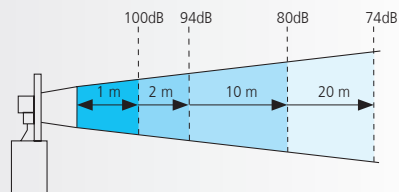

Dimensiones: (Altura x Ancho x Profundidad): 216 mm x 130 mm x 135 mm
 Construcción: ABS retardante contra llamas según normativa UL94V0
 Tulipa: Policarbonato, translúcido
 Contenedor troquelado (2 x 20mm) para un fácil montaje de prensaestopas
 Terminal: Regleta de conexión máx. Ø 2,5 mm²
 Salida de sonido: Frontal

Variación teórica de la intensidad sonora respecto a la distancia del emisor (dB)

Es importante recordar que una Señal Acústica reduce en 6 dB su percepción sonora con el doble de la distancia

Ejemplo: 100 dB a 1 metro, significa 94 dB a 2 metros.
94 dB a 2 metros, significa 80 dB a 10 metros.