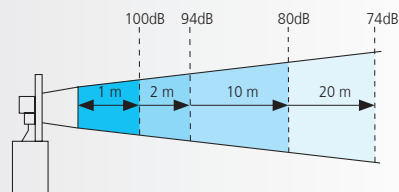

Dimensiones: (Altura x Ancho x Profundidad): 130 mm x 130 mm x 169 mm

Construcción: ABS negro

Prensaestopas: 1 x M16 x 1,5mm en la parte trasera

Terminal: Regleta de conexión con entrada y salida máx. Ø 1,5 mm<sup>2</sup>

## Variación teórica de la intensidad sonora respecto a la distancia del emisor (dB)

Es importante recordar que una Señal Acústica reduce en 6 dB su percepción sonora con el doble de la distancia

Ejemplo: 100 dB a 1 metro, significa 94 dB a 2 metros.  
94 dB a 2 metros, significa 80 dB a 10 metros.