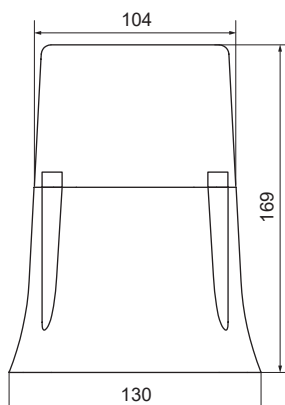

AV15

Avisador acústico y vocal

Posibilidad de grabar 1 o 2 mensajes, tonos o melodías (según modelo) mediante el micrófono incorporado y reproducir combinados con 10 sonidos seleccionables

Tiempo máximo de grabación 15 segundos por mensaje

Memoria no volátil

Volumen ajustable

Excelente calidad de sonido

Posibilidad de 1 o 2 avisos independientes (según modelo)

El avisador AV15 es capaz de efectuar una autodiagnos y señalar mediante leds su estado

Aplicación interior/exterior IP66

CÓDIGO	TENSIÓN V	CORRIENTE mA	NÚMERO MENSAJES
AAV151C	12-24 c.c.a.	900 (12V) / 1100 (24V)	1
AAV151A	115-230 c.a.	90 (115V) / 45 (230V)	1
AAV152C	12-24 c.c.a.	900 (12V) / 1100 (24V)	2
AAV152A	115-230 c.a.	90 (115V) / 45 (230V)	2

Dimensiones: (Altura x Ancho x Profundidad): 130 mm x 130 mm x 169 mm

Construcción: ABS negro

Prensaestopas: 1 x M16 x 1,5mm en la parte trasera

Terminal: Regleta de conexión con entrada y salida máx. Ø 1,5 mm²

Salida de sonido: Frontal