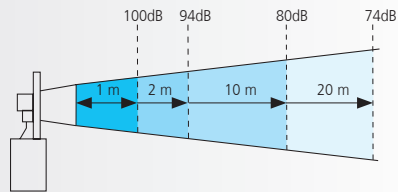

Terminal: Regleta

Sección del cable: de 0,5 a 2,5 mm²

Fijación: Base / mural (mediante accesorios)

Salida de sonido: Inferior

Variación teórica de la intensidad sonora respecto a la distancia del emisor (dB)

Es importante recordar que una Señal Acústica reduce en 6 dB su percepción sonora con el doble de la distancia

Ejemplo: 100 dB a 1 metro, significa 94 dB a 2 metros.
94 dB a 2 metros, significa 80 dB a 10 metros.