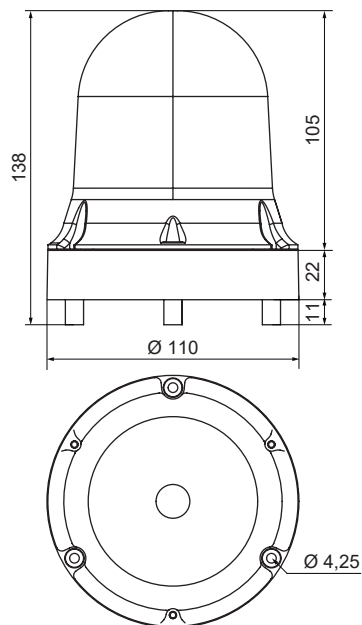

CÓDIGO	TENSIÓN V	CORRIENTE MÁX. mA	FRECUENCIA Hz
ABL105RGBC	24 c.c.a	120	50 / 60
ABL105RGBA	115-230 c.a.	17	50 / 60

Dimensiones: (Altura x Diámetro): 138 mm x 110 mm

Construcción: Base: ABS negro
Tulipa: Policarbonato translúcido

Terminal: Regleta

Sección del cable: de 0,5 a 2,5 mm²

Fijación: Base / mural (mediante accesorios)

Salida de sonido: Inferior

Variación teórica de la intensidad sonora respecto a la distancia del emisor (dB)