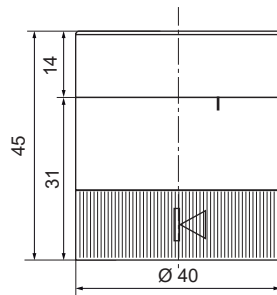

635 800 75 (PC NEGRO) 635 700 75 (PC GRIS)

Artículos en páginas 90 - 91