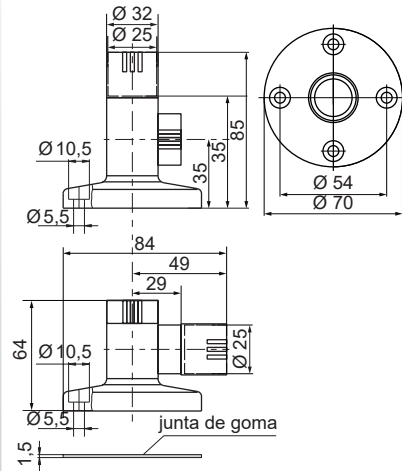

Diagramas técnicos

COLUMNAS KombiSIGN

960 009 12