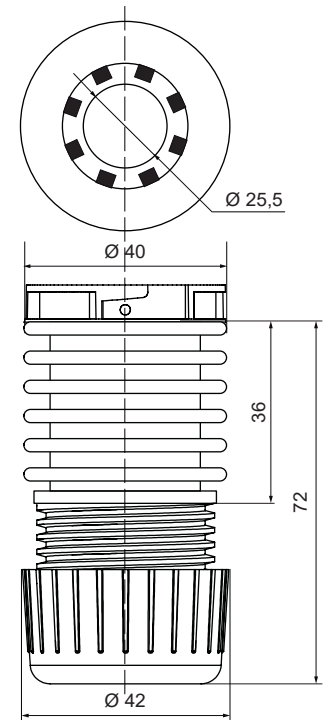

#### Especificaciones técnicas

Dimensiones: (Diámetro x altura):	Módulo de conexión: 40 mm x 40 mm
	Módulo luminoso: 40 mm x 58,6 mm
	Módulo zumbador: 40 mm x 45 mm
	Módulo sirena: 40 mm x 68 mm
Construcción:	Poliamida, alta resistencia al impacto, negro / gris
Accesorios:	Poliamida, alta resistencia al impacto, negro / gris
Tulipa:	Polycarbonato translúcido
Fijación:	Superficie - Tubo (para tubo de 25 mm Ø) - Mural
Conexión:	Regleta de conexión CAGE CLAMP® de hasta 1,5 mm <sup>2</sup>
Grado de protección:	IP66
Composición de la columna:	Máximo 5 módulos
Módulo de LED fijo / intermitente:	24V c.c.a.
Consumo de corriente:	50 mA
Corriente de arranque:	< 0,5 A
Frecuencia de intermitencia:	1Hz aprox.
Módulo de LED fijo RGB:	24V c.c.
Consumo de corriente:	100 mA
Corriente de arranque:	< 0,5 A
Módulo de LED doble flash / EVS:	24V c.c.
Consumo de corriente:	65 mA
Corriente de arranque:	< 0,5 A
Frecuencia de intermitencia:	1Hz aprox.
Módulo zumbador:	85 dB, 24V c.c.a. 80 mA Sonido continuo o intermitente seleccionable
Módulo sirena:	95 dB 24V c.c.a. 200 mA 8 sonidos diferentes seleccionables Volumen ajustable vía DIP-Switch Salida de sonido: Superior

## Diagramas técnicos