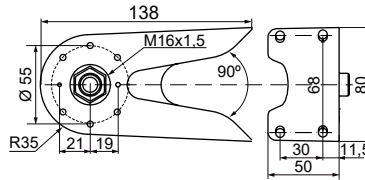

Diagramas técnicos

COLUMNAS KombiSIGN

960 009 12

960 000 01 (PC NEGRO)

960 000 54 (PC GRIS)

960 000 14 (PC NEGRO)

960 000 55 (PC NEGRO)

960 000 41

975 840 01

975 840 04