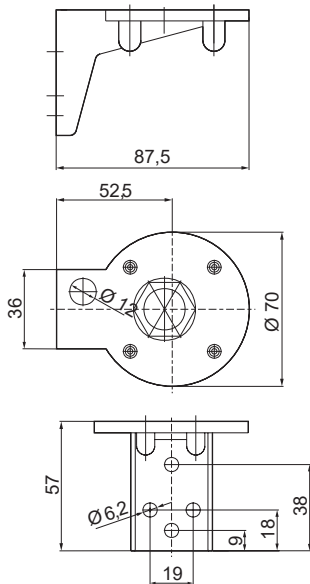

960 000 01 (PC NEGRO)

960 000 54 (PC GRIS)