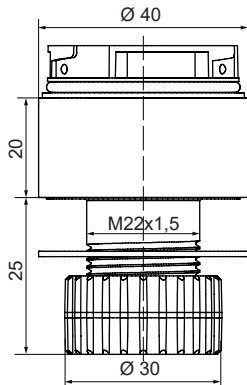

Diagramas técnicos

COLUMNAS KombiSIGN

630 820 00 (PC NEGRO)
630 720 00 (PC GRIS)