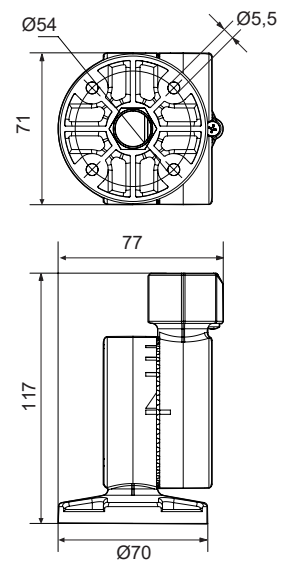

#### Especificaciones técnicas

Dimensiones: (Diámetro x altura):	Módulo de conexión: 40 mm x 40 mm
	Módulo luminoso: 40 mm x 58,6 mm
	Módulo zumbador: 40 mm x 45 mm
	Módulo sirena: 40 mm x 68 mm
Construcción:	Poliamida, alta resistencia al impacto, negro / gris
Accesorios:	Poliamida, alta resistencia al impacto, negro / gris
Tulipa:	Polycarbonato translúcido
Fijación:	Superficie - Tubo (para tubo de 25 mm Ø) - Mural
Conexión:	Regleta de conexión CAGE CLAMP® de hasta 1,5 mm <sup>2</sup>
Grado de protección:	IP66
Composición de la columna:	Máximo 5 módulos
Módulo de LED fijo / intermitente:	24V c.c.a.
Consumo de corriente:	50 mA
Corriente de arranque:	< 0,5 A
Frecuencia de intermitencia:	1Hz aprox.
Módulo de LED fijo RGB:	24V c.c.
Consumo de corriente:	100 mA
Corriente de arranque:	< 0,5 A
Módulo de LED doble flash / EVS:	24V c.c.
Consumo de corriente:	65 mA
Corriente de arranque:	< 0,5 A
Frecuencia de intermitencia:	1Hz aprox.
Módulo zumbador:	85 dB, 24V c.c.a. 80 mA Sonido continuo o intermitente seleccionable
Módulo sirena:	95 dB 24V c.c.a. 200 mA 8 sonidos diferentes seleccionables Volumen ajustable vía DIP-Switch Salida de sonido: Superior

## Diagramas técnicos