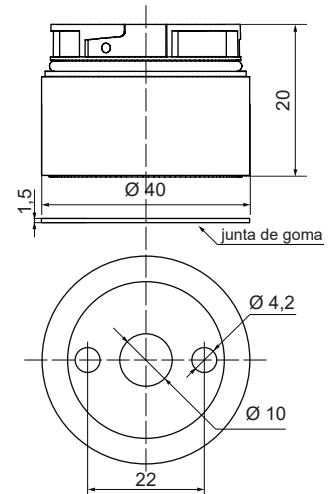

630 810 00 (PC NEGRO)

630 710 00 (PC GRIS)