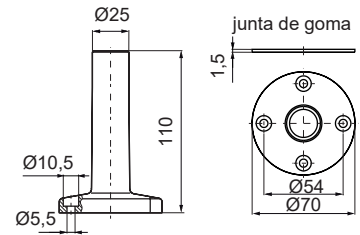

975 840 10 (PC NEGRO)
960 000 51 (PC GRIS)