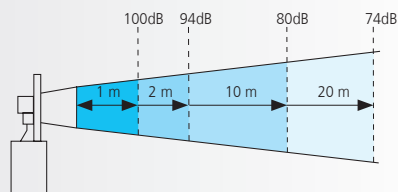

Variación teórica de la intensidad sonora respecto a la distancia del emisor (dB)

Es importante recordar que una Señal Acústica reduce en 6 dB su percepción sonora con el doble de la distancia

Ejemplo: 100 dB a 1 metro, significa 94 dB a 2 metros.
94 dB a 2 metros, significa 80 dB a 10 metros.

DISTANCIA EN METROS