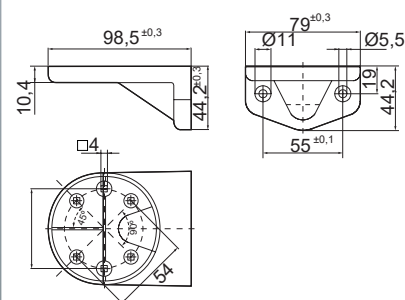

960 000 14 (PC NEGRO)

960 000 55 (PC NEGRO)