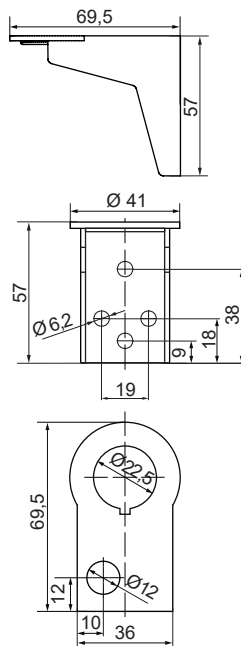

960 630 02 (PC NEGRO)
960 630 06 (PC GRIS)