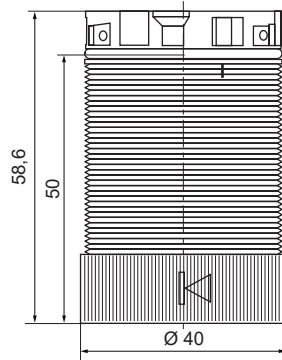

634

Artículos en páginas 90 - 91