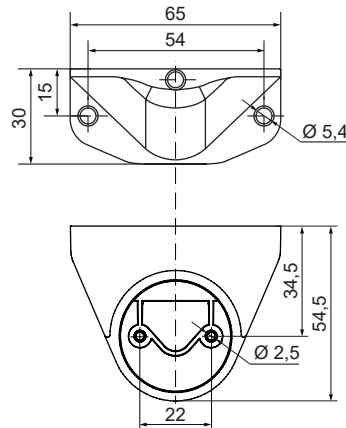

960 630 01 (PC NEGRO)
960 630 05 (PC GRIS)