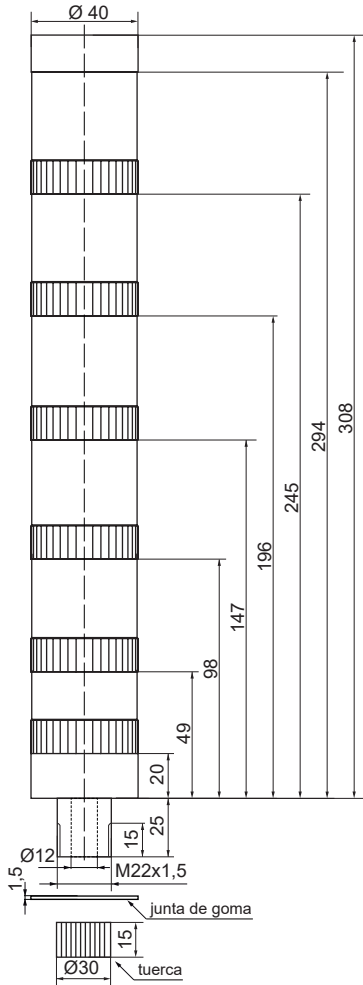

Diagramas técnicos

COLUMNAS KombiSIGN

KombiSIGN 40

Artículos en páginas 90 - 91