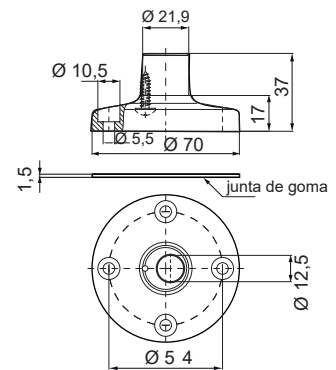

975 840 90 (PC NEGRO)
960 000 50 (PC GRIS)