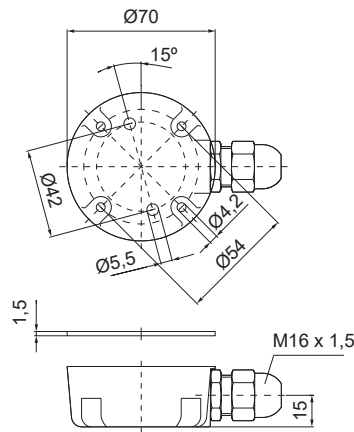

Diagramas técnicos

COLUMNAS KombiSIGN

960 009 12

960 000 01 (PC NEGRO)

960 000 54 (PC GRIS)

960 000 14 (PC NEGRO)

960 000 55 (PC NEGRO)

960 000 41

975 840 01

975 840 04