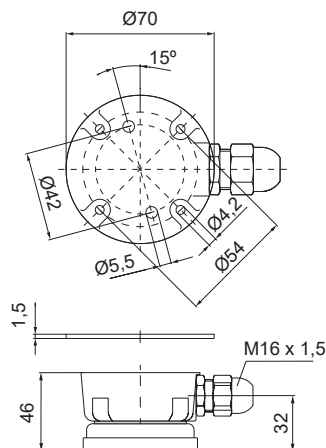

Diagramas técnicos

COLUMNAS KombiSIGN

960 009 12

960 000 01 (PC NEGRO)

960 000 54 (PC GRIS)

960 000 14 (PC NEGRO)

960 000 55 (PC NEGRO)

960 000 41

975 840 01

975 840 04