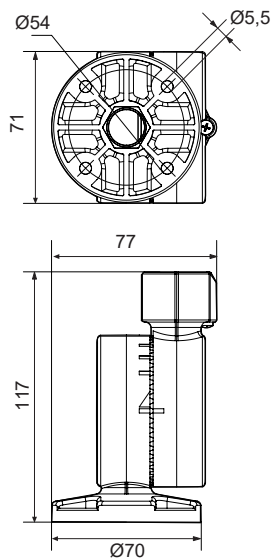

Diagramas técnicos

COLUMNAS KombiSIGN

975 840 91

975 840 01

960 000 05

960 000 30

975 840 04

960 009 12