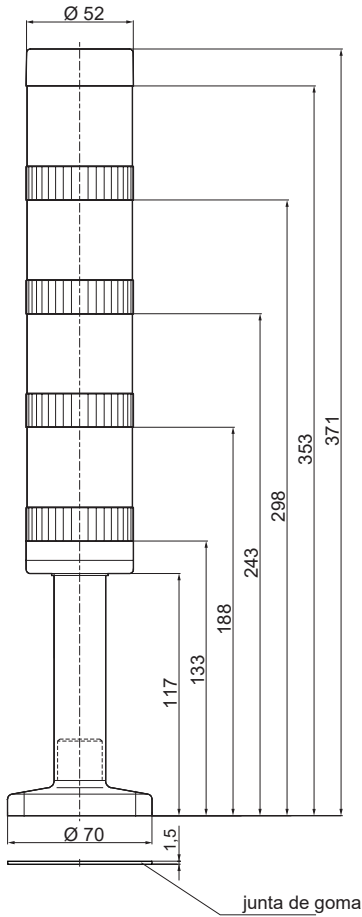

Diagramas técnicos

COLUMNAS KombiSIGN

KombiSIGN 50