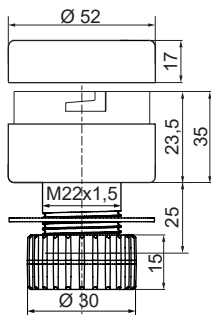

Diagramas técnicos

COLUMNAS KombiSIGN

KombiSIGN 50

845 000 00

Conexionado

975 840 01

975 840 02

960 000 14

960 000 01

960 000 41

975 840 90