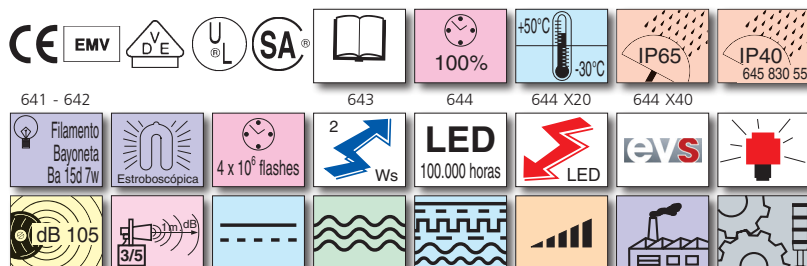

Dimensiones: (Diámetro x altura):	Módulo de conexión: 70 mm x 26,5 mm	Módulo luminoso: 70 mm x 65 mm	Módulo acústico: 70 mm x 72 mm
Construcción:	Poliamida, alta resistencia al impacto, negro		
Accesorios:	Poliamida, alta resistencia al impacto, negro		
Tulipa:	Policarbonato translúcido		
Fijación:	Superficie - Tubo (para tubo de 25 mm Ø) - Mural		
Casquillo:	Bayoneta, Ba 15 d, para bombillas de máximo 7 W		
Conexión:	Tecnología CAGE CLAMP® de hasta 2,5 mm²		
Junta de hermeticidad:	Incorporada en cada módulo		
Grado de protección:	Módulos luminosos: IP65 Módulos acústicos: IP65 (Referencia nº 645 830 55 = IP40)		
Composición de la columna:	Máximo 5 módulos con soporte mural doble posición máx. 10 módulos		
Módulo de luz fija:	12 – 240V		
Módulo de luz estroboscópica:	12V c.c.	24V c.c.a.	115V c.a. 230V c.a.
Frecuencia de los destellos:	1 Hz	1 Hz	1 Hz 1 Hz
Energía de destello:	2 Ws	2 Ws	2 Ws 2 Ws
Duración:	4 x 10⁶ destellos		
Consumo de corriente:	195 mA	125 mA	20 mA 35 mA
Reducción AS-Interface:	80 mA		
Módulo de LED fijo:	24V c.c.a.	115V c.a.	230V c.a.
Consumo de corriente:	30 mA	25 mA	25 mA
Corriente de arranque:	< 0,5 A		
Módulo de LED fijo (Alta luminosidad):	24V c.c.		
Consumo de corriente:	190 mA		
Corriente de arranque:	< 0,5 A		
Módulo de LED intermitente:	24V c.c.a.	115V c.a.	230V c.a.
Consumo de corriente:	25 mA	25 mA	25 mA
Corriente de arranque:	< 0,5 A		
Frecuencia de intermitencia:	1Hz aprox.	1Hz aprox.	1Hz aprox.
Módulo de LED flash:	24V c.c.		
Consumo de corriente:	40 - 45 mA		
Corriente de arranque:	< 0,5 A		
Frecuencia de intermitencia:	1 Hz aprox. (doble destello)		
Módulo de LED flash EVS:	24V c.c.		
Consumo de corriente:	150 - 200 mA		
Corriente de arranque:	< 0,5 A		
Módulo de LED rotativo:	24V c.c.a.		
Consumo de corriente:	< 40 mA		
Corriente de arranque:	< 0,5 A		
Frecuencia de rotación:	120 r.p.m. aprox.		
Módulo zumbador:	85 dB, 25 mA, IP65 Sonido continuo o intermitente seleccionable		
Módulo sirena multiton:	102 dB, < 30 mA (24V c.c.a.), < 45 mA (115-230V c.a.), IP65 8 sonidos diferentes, volumen ajustable		
Módulo sirena con ajuste automático de volumen según el nivel de ruido ambiente:	80 a 100 dB, 70 mA, IP65 (corriente arranque 500mA)		
Salida de sonido:	Superior