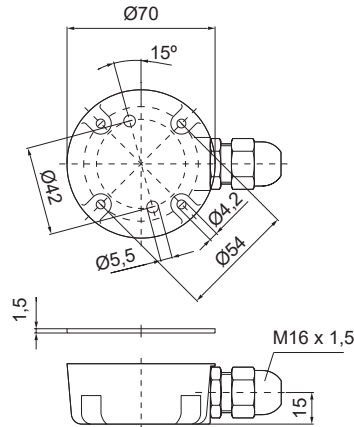

Diagramas técnicos

COLUMNAS KombiSIGN

975 840 90 (PC NEGRO)
960 000 50 (PC GRIS)

975 840 91

960 000 30

975 840 01

975 840 04

960 000 05

975 840 02

960 000 04

960 009 12