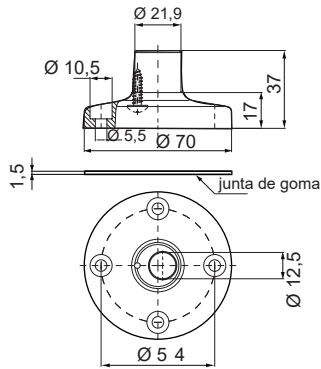

Diagramas técnicos

COLUMNAS KombiSIGN

975 840 90 (PC NEGRO)
960 000 50 (PC GRIS)