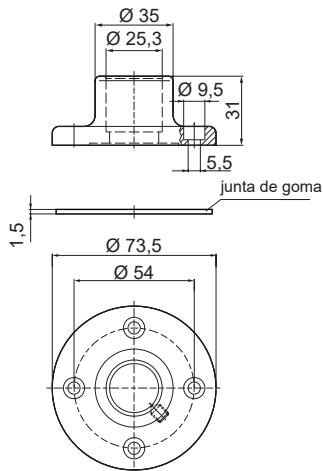

Diagramas técnicos

COLUMNAS KombiSIGN

975 840 90 (PC NEGRO)
960 000 50 (PC GRIS)

975 840 91

960 000 30

975 840 01

975 840 04

960 000 05

975 840 02

960 000 04

960 009 12