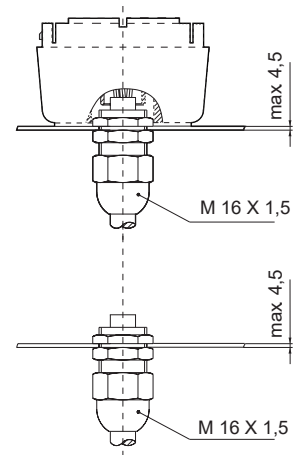

975 840 02

960 000 04