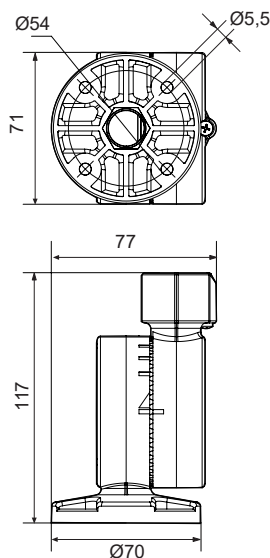

Diagramas técnicos

COLUMNAS KombiSIGN

975 840 90 (PC NEGRO)
960 000 50 (PC GRIS)

975 840 91

960 000 30

975 840 01

975 840 04

960 000 05

975 840 02

960 000 04

960 009 12