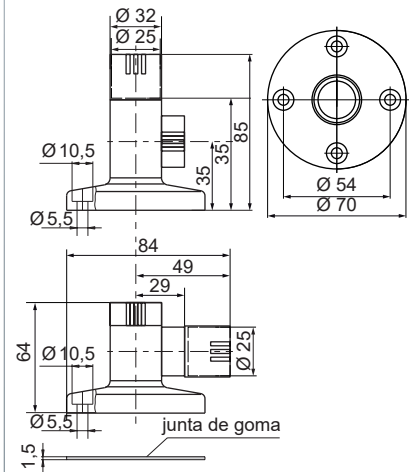

Diagramas técnicos

COLUMNAS KombiSIGN

975 840 90 (PC NEGRO)
960 000 50 (PC GRIS)

975 840 91

960 000 30

975 840 01

975 840 04

960 000 05

975 840 02

960 000 04

960 009 12