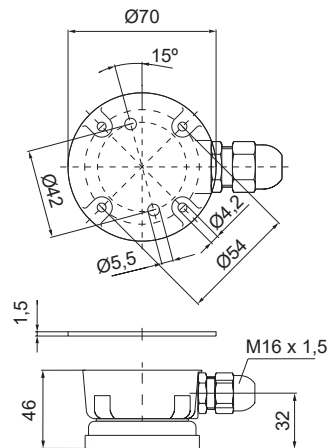

Diagramas técnicos

COLUMNAS KombiSIGN

975 840 90 (PC NEGRO)
960 000 50 (PC GRIS)

975 840 91

960 000 30

975 840 01

975 840 04

960 000 05

975 840 02

960 000 04

960 009 12