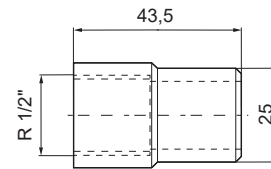

Diagramas técnicos

COLUMNAS KombiSIGN

975 840 90 (PC NEGRO)
960 000 50 (PC GRIS)

975 840 91

960 000 30

975 840 01

975 840 04

960 000 05

975 840 02

960 000 04

960 009 12