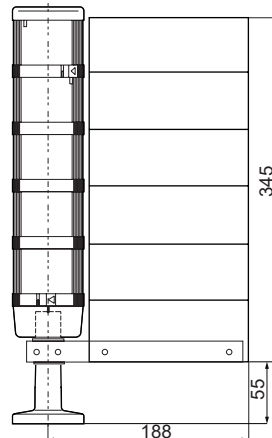

Diagramas técnicos

COLUMNAS KombiSIGN

975 840 90 (PC NEGRO)
960 000 50 (PC GRIS)

975 840 91

960 000 30

975 840 01

975 840 04

960 000 05

975 840 02

960 000 04

960 009 12