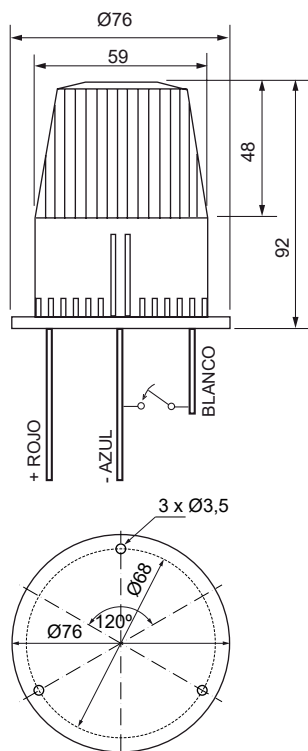

### LAMP 59

Luz fija y/o intermitente

CÓDIGO	TENSIÓN V	CORRIENTE MÁX. mA	CONSUMO MÁX. W	POTENCIA LAMP. W	INTERMITENCIA Ciclos / min.
08 81 04 □ C	12/24 c.c.a.	200	1,8	2	110

▲ Apliquen el código de color: **1** **2** **3** **4** **5**

Dimensiones: (Altura x Diámetro): 90 mm x 59 mm

Construcción: Base: ABS  
Tulipa: Policarbonato translúcido

##### LUZ INTERMITENTE

Hilo rojo a positivo (+)

Hilo azul a negativo (-)

##### LUZ FIJA

Hilo rojo a positivo (+)

Hilo azul a negativo (-)

En tercer lugar, no antes

Hilo blanco a hilo azul