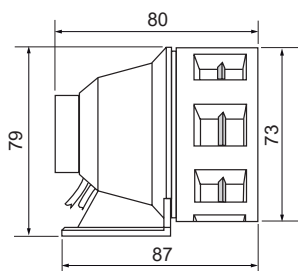

Dimensiones: (Altura x Profundidad): 73 mm x 87 mm
 Construcción: ABS
 Terminal: Cable
 Salida de sonido: Radial

MINIWATT 30/S

| CÓDIGO | TENSIÓN V | FRECUENCIA Hz | CORRIENTE A | C. ARRANQUE A | CONSUMO W | FRECUENCIA ACÚST. Hz |
|------------|-----------|---------------|-------------|---------------|-----------|----------------------|
| 14 42 006C | 12 c.c.a. | 50 / 60 | 0,20 | 0,4 | 30 | 1400 |

Dimensiones: (Altura x Profundidad): 73 mm x 87 mm
 Construcción: ABS
 Terminal: Cable
 Salida de sonido: Radial

Variación teórica de la intensidad sonora respecto a la distancia del emisor (dB)

Es importante recordar que una Señal Acústica reduce en 6 dB su percepción sonora con el doble de la distancia