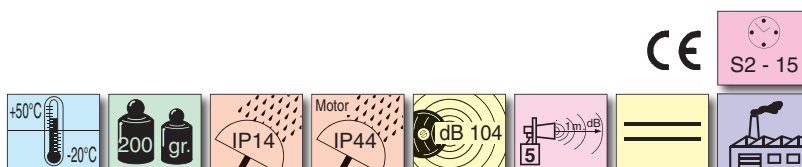

Sirenas electromecánicas fibra

Industriales

MINIWATT S

| CÓDIGO | TENSIÓN V | FRECUENCIA Hz | CORRIENTE A | C. ARRANQUE A | CONSUMO W | FRECUENCIA ACÚST. Hz |
|------------|-----------|---------------|-------------|---------------|-----------|----------------------|
| 14 42 005C | 12 c.c.a. | 50 / 60 | 0,83 | 1,6 | 10 | 1000 |
| 14 43 004C | 24 c.c.a. | 50 / 60 | 0,41 | 0,82 | 10 | 1000 |

Dimensiones: (Altura x Profundidad): 73 mm x 87 mm
 Construcción: ABS
 Terminal: Cable
 Salida de sonido: Radial

MINIWATT 30/S

| CÓDIGO | TENSIÓN V | FRECUENCIA Hz | CORRIENTE A | C. ARRANQUE A | CONSUMO W | FRECUENCIA ACÚST. Hz |
|------------|-----------|---------------|-------------|---------------|-----------|----------------------|
| 14 42 006C | 12 c.c.a. | 50 / 60 | 0,20 | 0,4 | 30 | 1400 |

Dimensiones: (Altura x Profundidad): 73 mm x 87 mm
 Construcción: ABS
 Terminal: Cable
 Salida de sonido: Radial

Variación teórica de la intensidad sonora respecto a la distancia del emisor (dB)

Es importante recordar que una Señal Acústica reduce en 6 dB su percepción sonora con el doble de la distancia