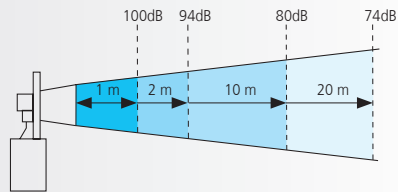

Variación teórica de la intensidad sonora respecto a la distancia del emisor (dB)

Es importante recordar que una Señal Acústica reduce en 6 dB su percepción sonora con el doble de la distancia

Ejemplo: 100 dB a 1 metro, significa 94 dB a 2 metros.
94 dB a 2 metros, significa 80 dB a 10 metros.

DISTANCIA EN METROS

		1	2	3	5	10	20	30	50	100	200	300	500	1000	2000	3000	5000
8	150	144	140	136	130	124	120	116	110	104	100	96	90	84	80	76	
	148	142	138	134	128	122	118	114	108	102	98	94	88	82	78	74	
	146	140	136	132	126	120	116	112	106	100	96	92	86	80	76	72	
	144	138	134	130	124	118	114	110	104	98	94	90	84	78	74	70	
	142	136	132	128	122	116	112	108	102	96	92	88	82	76	72	68	
	140	134	130	126	120	114	110	106	100	94	90	86	80	74	70	66	
	138	132	128	124	118	112	108	104	98	92	88	84	78	72	68	64	
	136	130	126	122	116	110	106	102	96	90	86	82	76	70	66	62	
	134	128	124	120	114	108	104	100	94	88	84	80	74	68	64	60	
	132	126	122	118	112	106	102	98	92	86	82	78	72	66	62	58	
7	130	124	120	116	110	104	100	96	90	84	80	76	70	64	60	56	
	128	122	118	114	108	102	98	94	88	82	78	74	68	62	58	54	
	126	120	116	112	106	100	96	92	86	80	76	72	66	60	56	52	
	124	118	114	110	104	98	94	90	84	78	74	70	64	58	54	50	
	122	116	112	108	102	96	92	88	82	76	72	68	62	56	52	48	
	120	114	110	106	100	94	90	86	80	74	70	66	60	54	50	46	
	118	112	108	104	98	92	88	84	78	72	68	64	58	52	48	44	
	116	110	106	102	96	90	86	82	76	70	66	62	56	50	46	42	
	114	108	104	100	94	88	84	80	74	68	64	60	54	48	44	40	
	112	106	102	98	92	86	82	78	72	66	62	58	52	46	42	38	
5	110	104	100	96	90	84	80	76	70	64	60	56	50	44	40		
	108	102	98	94	88	82	78	74	68	62	58	54	48	42	38		
	106	100	96	92	86	80	76	72	66	60	56	52	46	40			
	104	98	94	90	84	78	74	70	64	58	54	50	44	38			
	102	96	92	88	82	76	72	68	62	56	52	48	42				
	100	94	90	86	80	74	70	66	60	54	50	46	40				
	98	92	88	84	78	72	68	64	58	52	48	44	38				
	96	90	86	82	76	70	66	62	56	50	46	42					
	94	88	84	80	74	68	64	60	54	48	44	40					
	92	86	82	78	72	66	62	58	52	46	42	38					
3	90	84	80	76	70	64	60	56	50	44	40						
	88	82	78	74	68	62	58	54	48	42							
	86	80	76	72	66	60	56	52	46	40							
	84	78	74	70	64	58	54	50	44	38							
	82	76	72	68	62	56	52	48	42								
	80	74	70	66	60	54	50	46	40								
	75	69	65	61	55	49	45	41									
	70	64	60	56	50	44	40	36									
	65	59	55	51	45	39	35										

PRESIÓN SONORA EN dB [A]