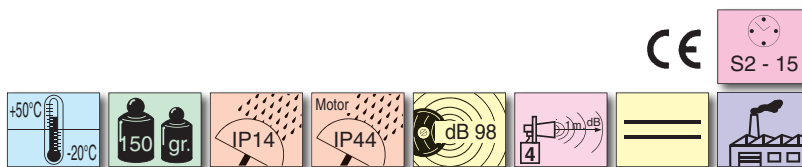

Sirenas electromecánicas fibra

Industriales

MINIWATT S

| CÓDIGO | TENSIÓN V | FRECUENCIA Hz | CORRIENTE A | C. ARRANQUE A | CONSUMO W | FRECUENCIA ACÚST. Hz |
|------------|-----------|---------------|-------------|---------------|-----------|----------------------|
| 14 42 005C | 12 c.c.a. | 50 / 60 | 0,83 | 1,6 | 10 | 1000 |
| 14 43 004C | 24 c.c.a. | 50 / 60 | 0,41 | 0,82 | 10 | 1000 |

Dimensiones: (Altura x Profundidad): 73 mm x 87 mm
 Construcción: ABS
 Terminal: Cable
 Salida de sonido: Radial

MINIWATT 30/S

| CÓDIGO | TENSIÓN V | FRECUENCIA Hz | CORRIENTE A | C. ARRANQUE A | CONSUMO W | FRECUENCIA ACÚST. Hz |
|------------|-----------|---------------|-------------|---------------|-----------|----------------------|
| 14 42 006C | 12 c.c.a. | 50 / 60 | 0,20 | 0,4 | 30 | 1400 |

Dimensiones: (Altura x Profundidad): 73 mm x 87 mm
 Construcción: ABS
 Terminal: Cable
 Salida de sonido: Radial

Variación teórica de la intensidad sonora respecto a la distancia del emisor (dB)

Es importante recordar que una Señal Acústica reduce en 6 dB su percepción sonora con el doble de la distancia