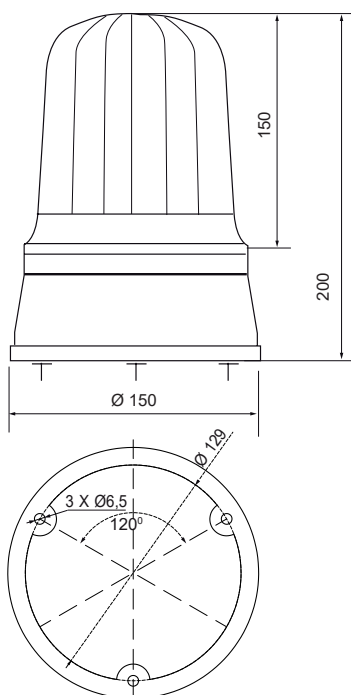

Serie 150

Duración superior a 50.000 horas

MAXILAMP 150 MF PRO

Luz multifunción de LED