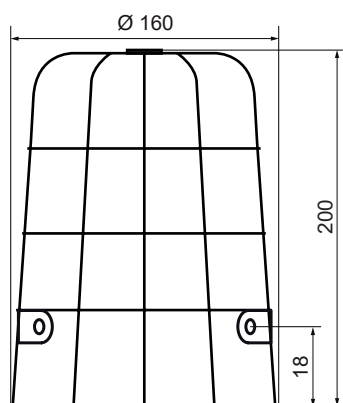

**P5200**

**JAULA**

Jaula de protección.

Válida para:

- Serie 150 (Señ. Mixta)
- Serie 150 y GIROLAMP S (Señ. Luminosa)