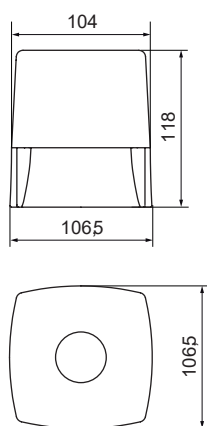

| CÓDIGO | TENSIÓN V | CORRIENTE MÁX. mA | FRECUENCIA Hz |
|--------|----------------|------------------------|------------------|
| ASE10C | 12-24 c.c.a. | 800 | - |
| ASE10A | 115-230 c.c.a. | 160 (115V) / 80 (230V) | 50 / 60 |

Dimensiones: (Altura x Ancho x Profundidad): 106,5 mm x 106,5 mm x 118 mm
 Construcción: ABS negro
 Prensaestopas: 1 x M16 x 1,5mm en la parte trasera
 Terminal: Regleta de conexión
 Sección cable: De 0,5 a 2,5 mm²
 Salida de sonido: Frontal