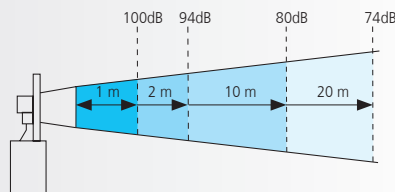

Dimensiones: (Altura x Ancho x Profundidad): 106,5 mm x 106,5 mm x 118 mm
 Construcción: ABS negro
 Prensaestopas: 1 x M16 x 1,5mm en la parte trasera
 Terminal: Regleta de conexión
 Sección cable: De 0,5 a 2,5 mm²
 Salida de sonido: Frontal

Variación teórica de la intensidad sonora respecto a la distancia del emisor (dB)

Es importante recordar que una Señal Acústica reduce en 6 dB su percepción sonora con el doble de la distancia

Ejemplo: 100 dB a 1 metro, significa 94 dB a 2 metros.
94 dB a 2 metros, significa 80 dB a 10 metros.