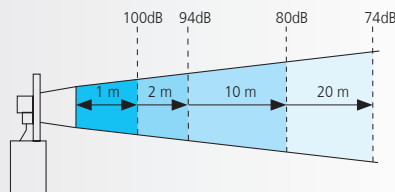

▲ Apliquen el código de color: **1** **3**

Dimensiones: (Altura x Ancho x Profundidad): 122,5 mm x 106,5 mm x 118 mm
 Construcción: ABS negro
 Prensaestopas: 1 x M16 x 1,5mm en la parte trasera
 Terminal: Regleta de conexión
 Sección cable: De 0,5 a 2,5 mm²
 Salida de sonido: Frontal

Variación teórica de la intensidad sonora respecto a la distancia del emisor (dB)

Es importante recordar que una Señal Acústica reduce en 6 dB su percepción sonora con el doble de la distancia

Ejemplo: 100 dB a 1 metro, significa 94 dB a 2 metros.
94 dB a 2 metros, significa 80 dB a 10 metros.