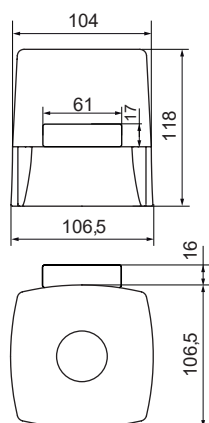

Emergencia - Evacuación

Avisadores mixtos

SE10L

30 Sonidos. Luz triple flash de LED