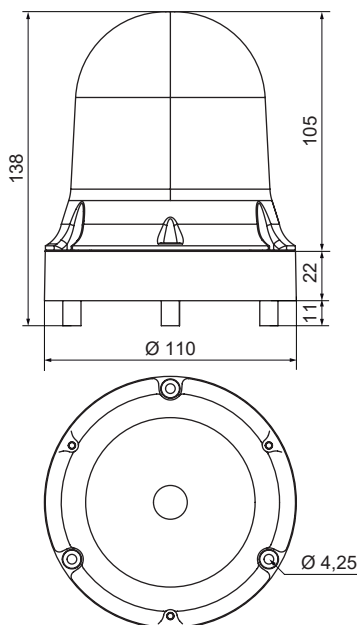

Serie 105

SIR 3 LAMP 105

Luz triple destello de LED
 16 sonidos seleccionables con volumen ajustable
 Posibilidad de 2 avisos independientes
 Permite conexión independiente de ambos elementos
 Tulipa prismática que mejora la uniformidad y dispersión de la señal luminosa
 Aplicación interior / exterior IP65

CÓDIGO	TENSIÓN V	CORRIENTE MÁX. mA	FRECUENCIA Hz
AS3L105C <input type="checkbox"/>	12-24 c.c.a	295	50 / 60
AS3L105F <input type="checkbox"/>	48 c.c.a.	147	50 / 60
AS3L105A <input type="checkbox"/>	115-230 c.a.	17	50 / 60

▲ Apliquen el código de color: 0 1 2 3 4 5

Dimensiones: (Altura x Diámetro): 138 mm x 110 mm
 Construcción: Base: ABS negro
 Tulipa: Policarbonato translúcido
 Terminal: Regleta
 Sección del cable: de 0,5 a 2,5 mm²
 Fijación: Base / mural (mediante accesorios)
 Salida de sonido: Inferior