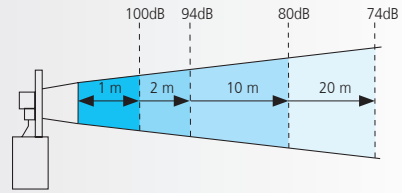

Serie 105

SIR 3 LAMP 105

Luz triple destello de LED
 16 sonidos seleccionables con volumen ajustable
 Posibilidad de 2 avisos independientes
 Permite conexión independiente de ambos elementos
 Tulipa prismática que mejora la uniformidad y dispersión de la señal luminosa
 Aplicación interior / exterior IP65

▲ Apliquen el código de color: 0 1 2 3 4 5

Dimensiones: (Altura x Diámetro): 138 mm x 110 mm
 Construcción: Base: ABS negro
 Tulipa: Policarbonato translúcido
 Terminal: Regleta
 Sección del cable: de 0,5 a 2,5 mm²
 Fijación: Base / mural (mediante accesorios)
 Salida de sonido: Inferior

Variación teórica de la intensidad sonora respecto a la distancia del emisor (dB)

Es importante recordar que una Señal Acústica reduce en 6 dB su percepción sonora con el doble de la distancia

Ejemplo: 100 dB a 1 metro, significa 94 dB a 2 metros.
94 dB a 2 metros, significa 80 dB a 10 metros.