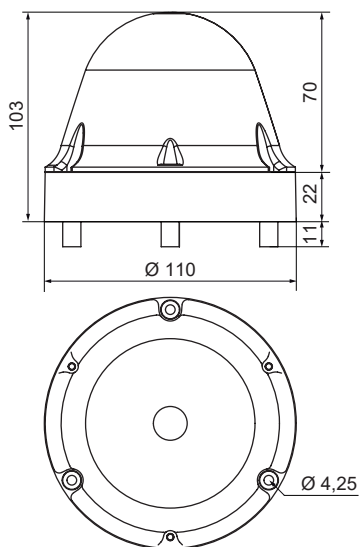

CÓDIGO	TENSIÓN V	CORRIENTE MÁX. mA	FRECUENCIA Hz
AS3L70C <input type="checkbox"/>	12-24 c.c.a.	250	50 / 60
AS3L70F <input type="checkbox"/>	48 c.c.a.	125	50 / 60
AS3L70A <input type="checkbox"/>	115-230 c.a.	17	50 / 60

▲ Apliquen el código de color: 0 1 2 3 4 5

Dimensiones: (Altura x Diámetro): 103 mm x 110 mm
 Construcción: Base: ABS negro
 Tulipa: Policarbonato translúcido
 Terminal: Regleta
 Sección del cable: de 0,5 a 2,5 mm²
 Fijación: Base / mural (mediante accesorios)
 Salida de sonido: Inferior