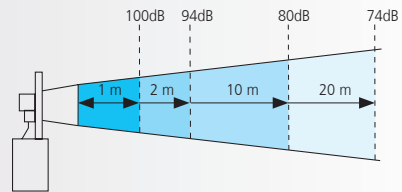

▲ Apliquen el código de color: 0 1 2 3 4 5

Dimensiones: (Altura x Diámetro): 103 mm x 110 mm
 Construcción: Base: ABS negro
 Tulipa: Policarbonato translúcido
 Terminal: Regleta
 Sección del cable: de 0,5 a 2,5 mm²
 Fijación: Base / mural (mediante accesorios)
 Salida de sonido: Inferior

Variación teórica de la intensidad sonora respecto a la distancia del emisor (dB)

Es importante recordar que una Señal Acústica reduce en 6 dB su percepción sonora con el doble de la distancia

Ejemplo: 100 dB a 1 metro, significa 94 dB a 2 metros.
94 dB a 2 metros, significa 80 dB a 10 metros.