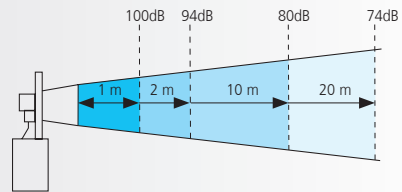

▲ Apliquen el código de color: 0 1 2 3 4 5

Dimensiones: (Altura x Diámetro): 103 mm x 110 mm  
 Construcción: Base: ABS negro  
 Tulipa: Policarbonato translúcido  
 Terminal: Regleta  
 Sección del cable: de 0,5 a 2,5 mm<sup>2</sup>  
 Fijación: Base / mural (mediante accesorios)  
 Salida de sonido: Inferior

## Variación teórica de la intensidad sonora respecto a la distancia del emisor (dB)

Es importante recordar que una Señal Acústica reduce en 6 dB su percepción sonora con el doble de la distancia

Ejemplo: 100 dB a 1 metro, significa 94 dB a 2 metros.  
94 dB a 2 metros, significa 80 dB a 10 metros.