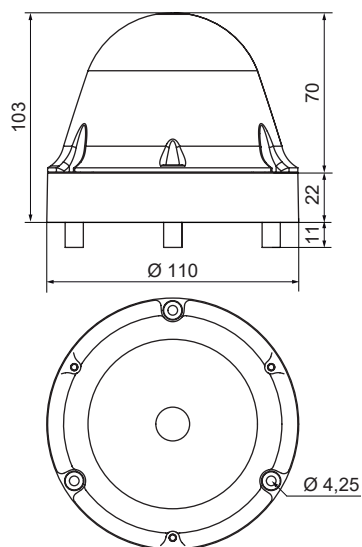

▲ Apliquen el código de color: 0 1 2 3 4 5

Dimensiones: (Altura x Diámetro): 103 mm x 110 mm  
 Construcción: Base: ABS negro  
 Tulipa: Policarbonato translúcido  
 Terminal: Regleta  
 Sección del cable: de 0,5 a 2,5 mm<sup>2</sup>  
 Fijación: Base / mural (mediante accesorios)  
 Salida de sonido: Inferior