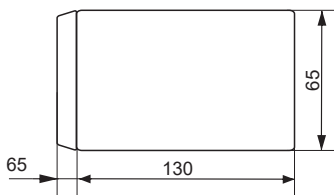

### SPOT FLEX / M / RECH

Avisador luminoso, triple destello consecutivo, autónomo y portatil  
LEDs de alta luminosidad

Bajo consumo

Incorpora batería recargable y cargador

Base magnética

CÓDIGO	TENSIÓN V	CORRIENTE mA	POTENCIA W	AUTONOMÍA horas
SPFL□RECH	230 c.a. / 12V c.c.	150	2	5

▲ Apliquen el código de color: **0** **1**

Dimensiones:

(Longitud x Anchura x Altura): 130 mm x 65 mm x 65 mm

Alimentación: 1 x Batería 12V recargable

Construcción: ABS Negro

CE