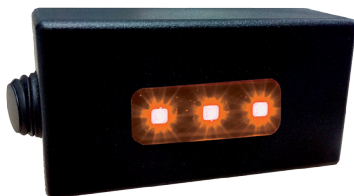

## Luces autónomas

Portatil

### SPOT FLEX / M / RECH

Avisador luminoso, triple destello consecutivo, autónomo y portatil  
LEDs de alta luminosidad

Bajo consumo

Incorpora batería recargable y cargador

Base magnética

CÓDIGO	TENSIÓN V	CORRIENTE mA	POTENCIA W	AUTONOMÍA horas
SPFL□RECH	230 c.a. / 12V c.c.	150	2	5

▲ Apliquen el código de color: **0** **1**

Dimensiones:

(Longitud x Anchura x Altura): 130 mm x 65 mm x 65 mm

Alimentación: 1 x Batería 12V recargable

Construcción: ABS Negro

CE